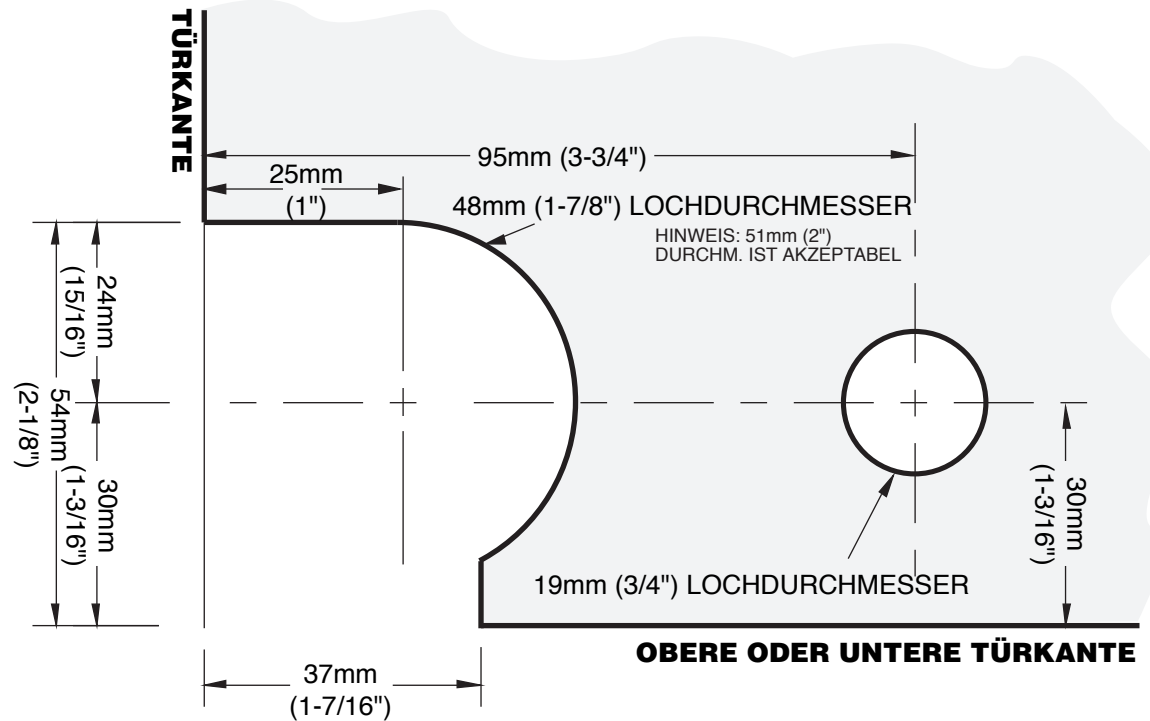

WICHTIG:

Projekts Messungen von der Kante des Glases.

SCHABLONE FÜR OBERE ODER UNTERE ECKENMONTAGE

GRANDE

Standard Anschraubplatte - Wandmontagen Scharnier

Obere und Untere Eckenmontage Option

ART. NR. GRA037 & GRA337

WICHTIG:

Projekts Messungen von der Kante des Glases.

SCHABLONE FÜR MITTLERE SCHARNIERMONTAGE

GRANDE

Standard Anschraubplatte - Wandmontagen Scharnier
Obere und Untere Eckenmontage Option

ART. NR. GRA037 & GRA337