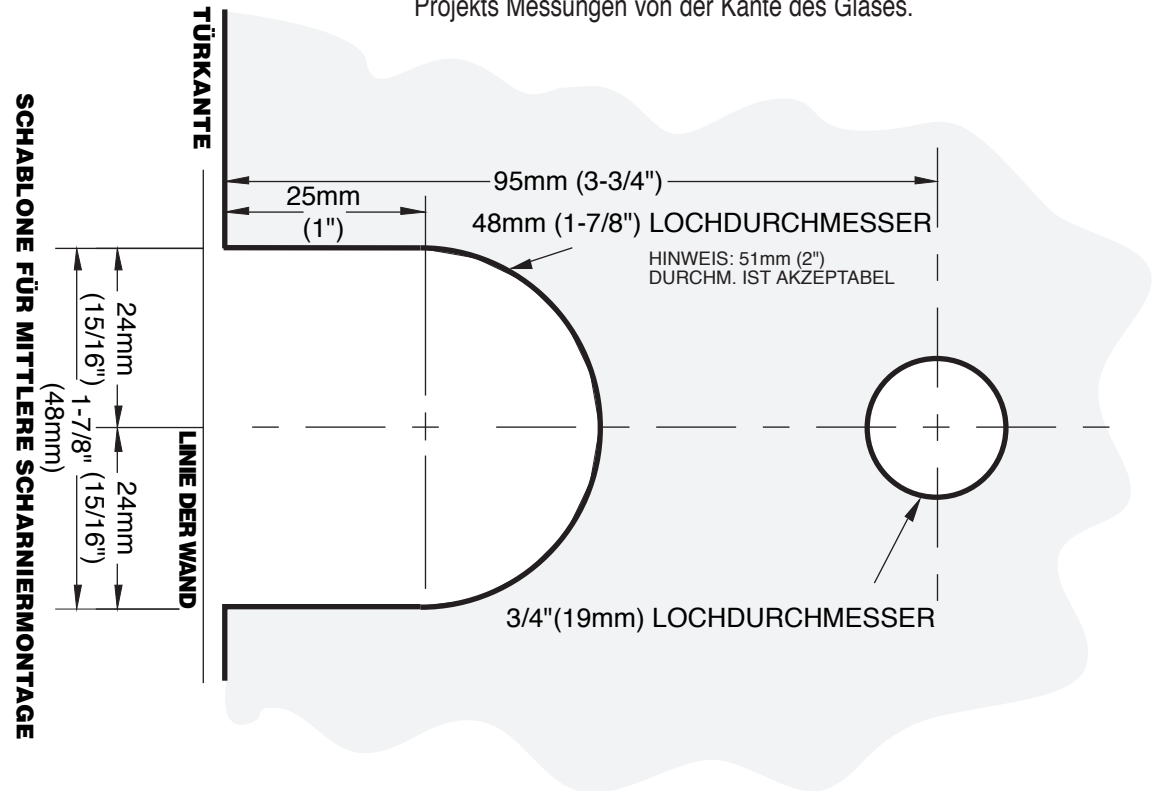

WICHTIG:

Projekts Messungen von der Kante des Glases.

SCHABLONE FÜR OBERE ODER UNTERE ECKENMONTAGE

GRANDE

Standard Anschraubplatte - Wandmontagen Scharnier

Obere und Untere Eckenmontage Option

ART. NR. GRA037 & GRA337

WICHTIG:

Projekts Messungen von der Kante des Glases.

SCHABLONE FÜR MITTLERE SCHARNIERMONTAGE

GRANDE

Standard Anschraubplatte - Wandmontagen Scharnier
Obere und Untere Eckenmontage Option

ART. NR. GRA037 & GRA337