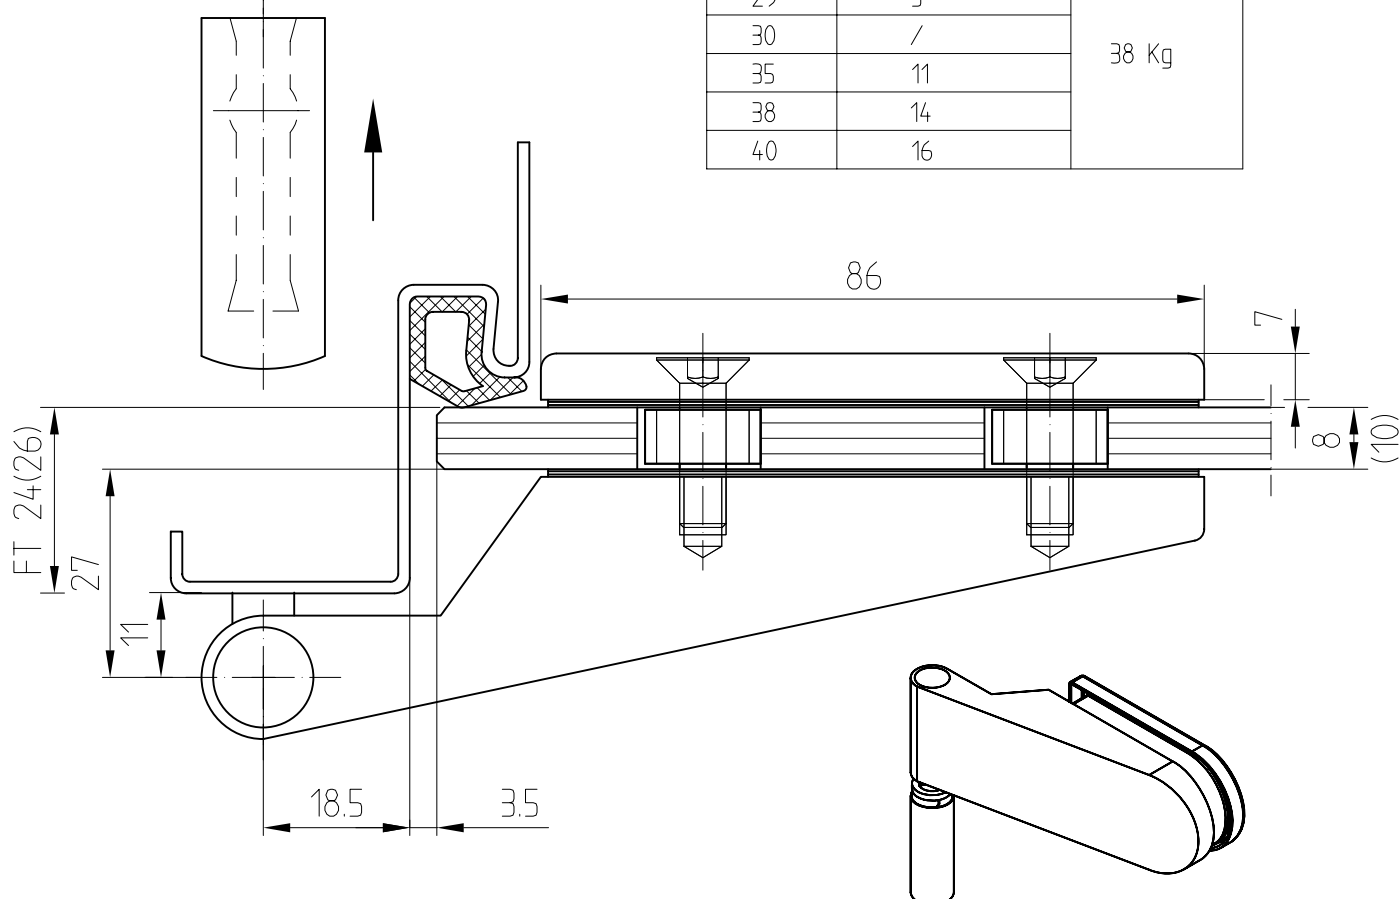

# Studio-RONDO-Band mit Hülse

Art.-Nr. 10.230 (für 8 mm Glas)  
 Art.-Nr. 10.236 (für 10 mm Glas)

10.230/10.236

Abb. 24mm Falztiefe

Band auch für diverse Falztiefen mit entsprechenden Futterstücken lieferbar.

Falztiefe	Futterstück (dick)	Flügelgewicht
24	/	45 Kg
28	4	38 Kg
29	5	
30	/	
35	11	
38	14	
40	16	

F:\DATEN\DETAIL\10\10-020.DWG