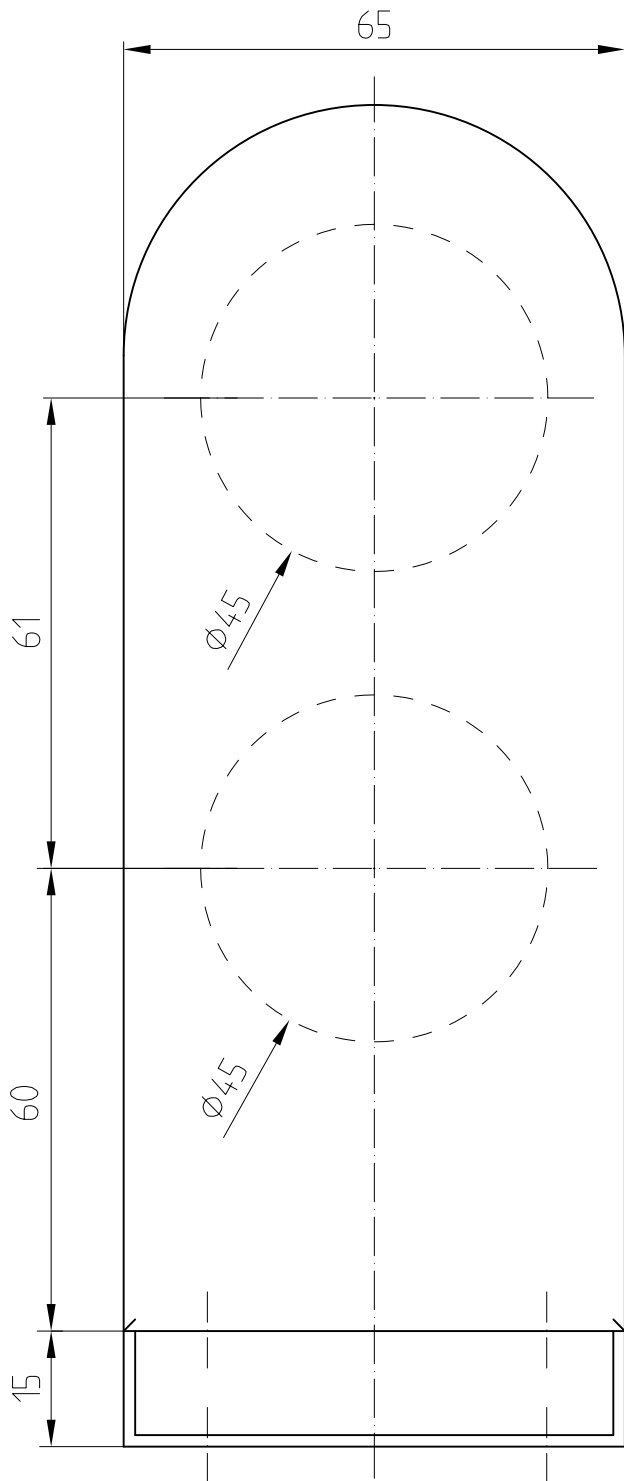

Studio-RONDO-Gegenkasten  
Art. Nr. 10.220

1:1

10.07

10-217

# Studio-RONDO-Band mit Hülse

Art.-Nr. 10.230 (für 8 mm Glas)  
 Art.-Nr. 10.236 (für 10 mm Glas)

10.230/10.236

Abb. 24mm Falztiefe

Band auch für diverse Falztiefen mit entsprechenden Futterstücken lieferbar.

Falztiefe	Futterstück (dick)	Flügelgewicht
24	/	45 Kg
28	4	38 Kg
29	5	
30	/	
35	11	
38	14	
40	16	

F:\DATEN\DETAIL\10\10-020.DWG