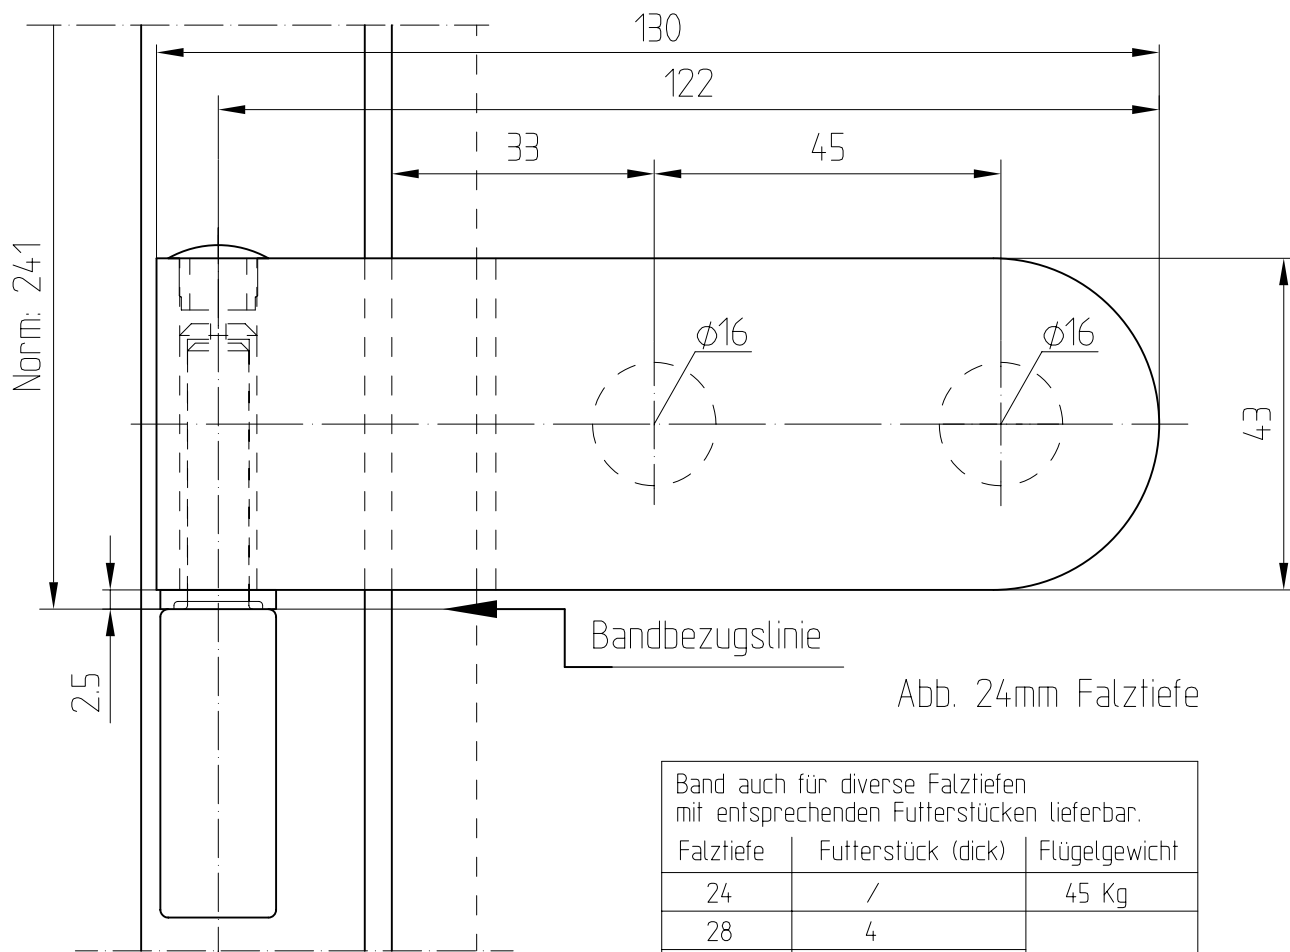

# Studio-RONDO-Band mit Hülse

Art.-Nr. 10.230 (für 8 mm Glas)  
 Art.-Nr. 10.236 (für 10 mm Glas)

10.230/10.236

Abb. 24mm Falztiefe

Band auch für diverse Falztiefen mit entsprechenden Futterstücken lieferbar.

Falztiefe	Futterstück (dick)	Flügelgewicht
24	/	45 Kg
28	4	38 Kg
29	5	
30	/	
35	11	
38	14	
40	16	

F:\DATEN\DETAIL\10\10-020.DWG