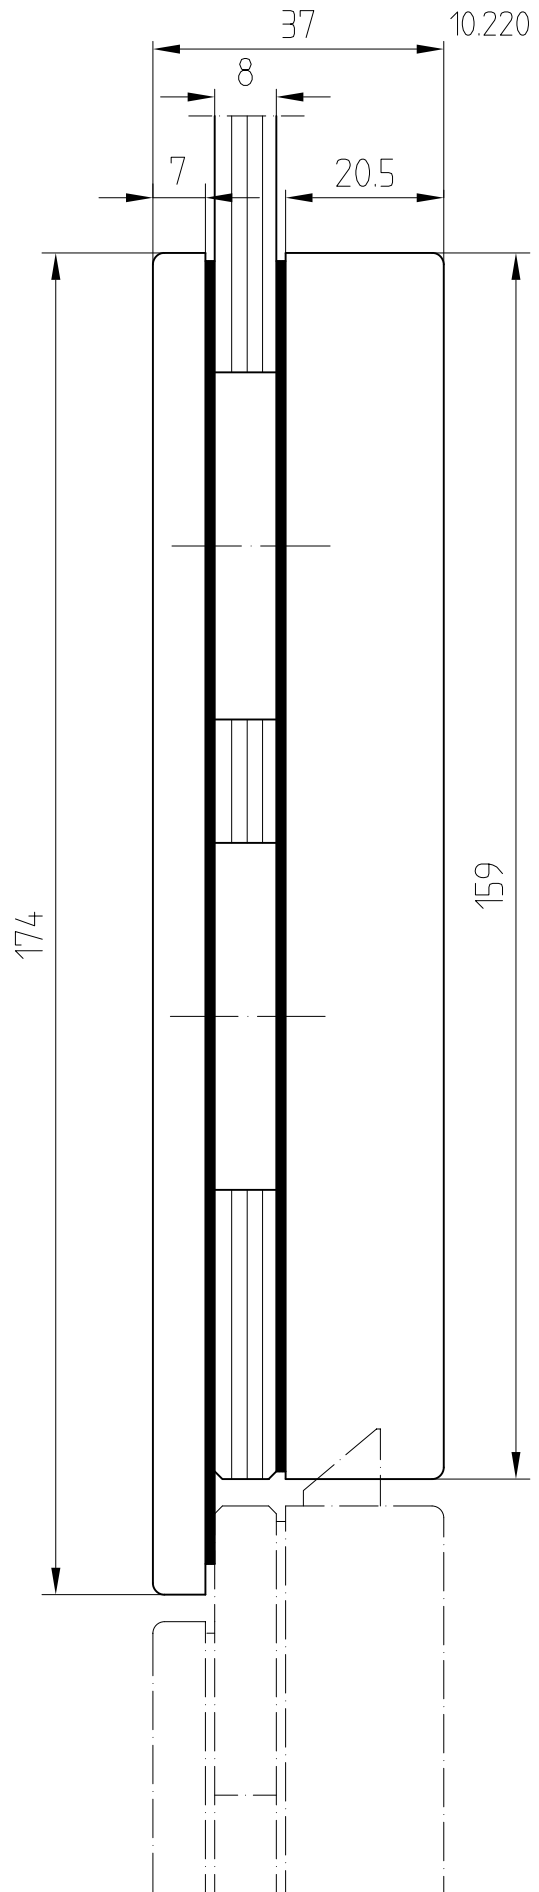

Studio-RONDO-Gegenkasten  
Art. Nr. 10.220

1:1

10.07

10-217

# Studio-RONDO-Band mit Hülse

Art.-Nr. 10.230 (für 8 mm Glas)  
 Art.-Nr. 10.236 (für 10 mm Glas)

10.230/10.236

Abb. 24mm Falztiefe

Band auch für diverse Falztiefen mit entsprechenden Futterstücken lieferbar.

Falztiefe	Futterstück (dick)	Flügelgewicht
24	/	45 Kg
28	4	38 Kg
29	5	
30	/	
35	11	
38	14	
40	16	

F:\DATEN\DETAIL\10\10-020.DWG