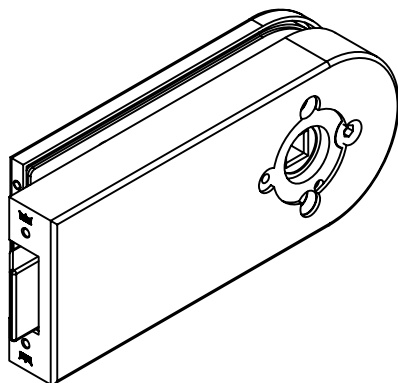

Studio-RONDO-Schloß UV Drücker mit Rosetten

10.210

Art. Nr. 10.210

F:\DATEN\DETAIL\10\10-010.DWG