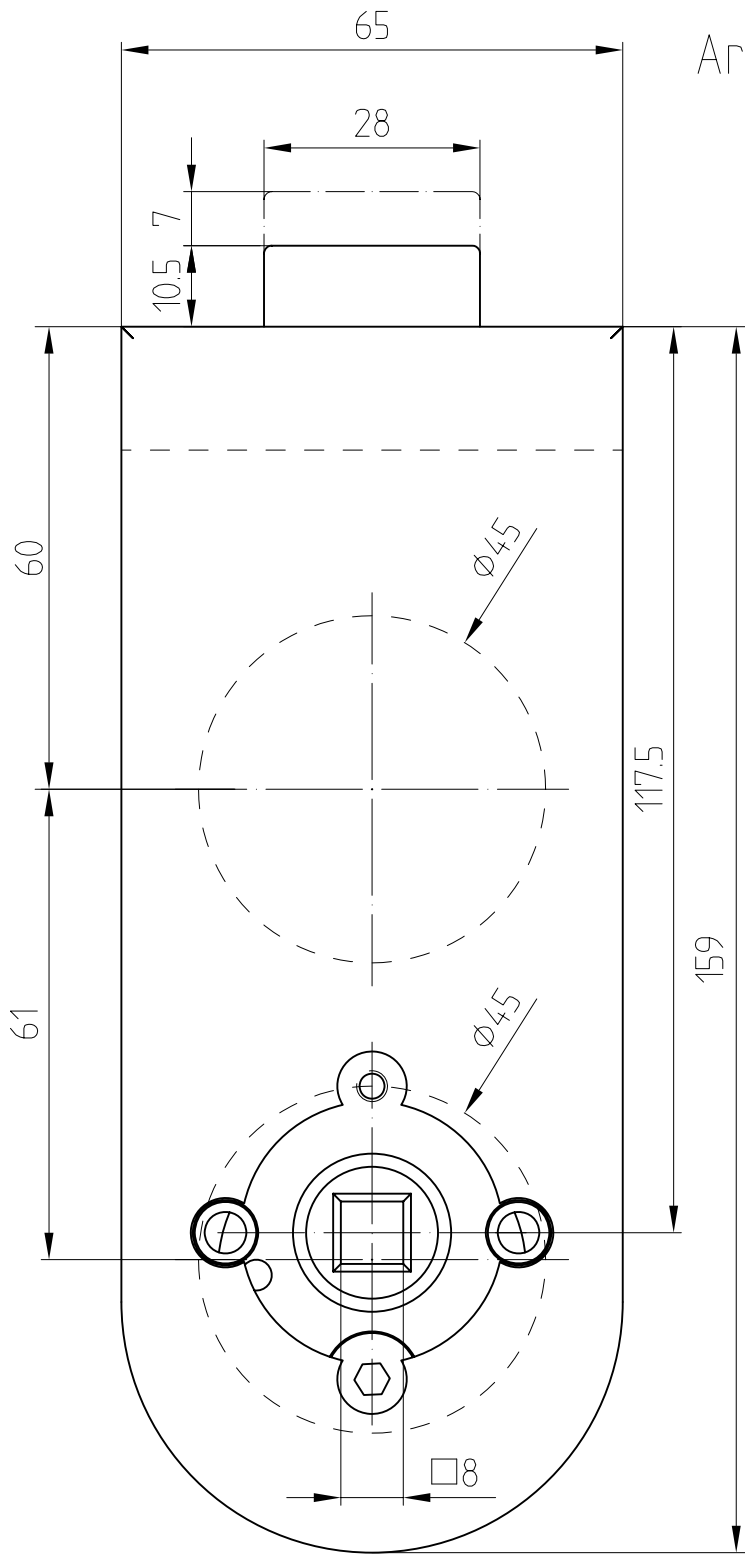

Studio-RONDO-Schloß UV Drücker mit Rosetten

10.210

Art. Nr. 10.210

F:\DATEN\DETAIL\10\10-010.DWG