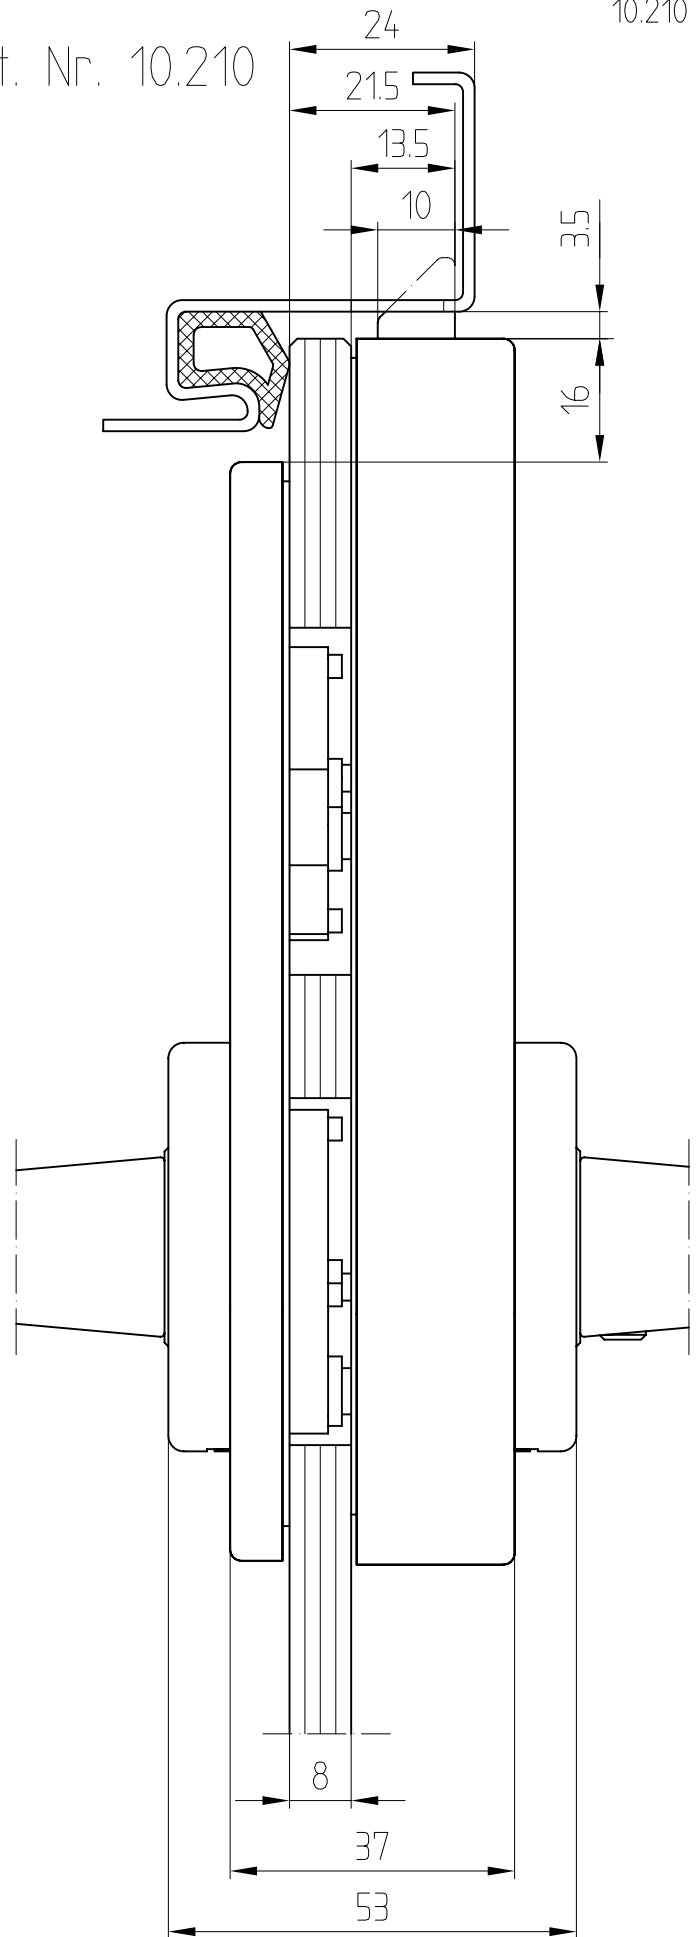

Studio-RONDO-Schloß UV Drücker mit Rosetten

10.210

Art. Nr. 10.210

F:\DATEN\DETAIL\10\10-010.DWG