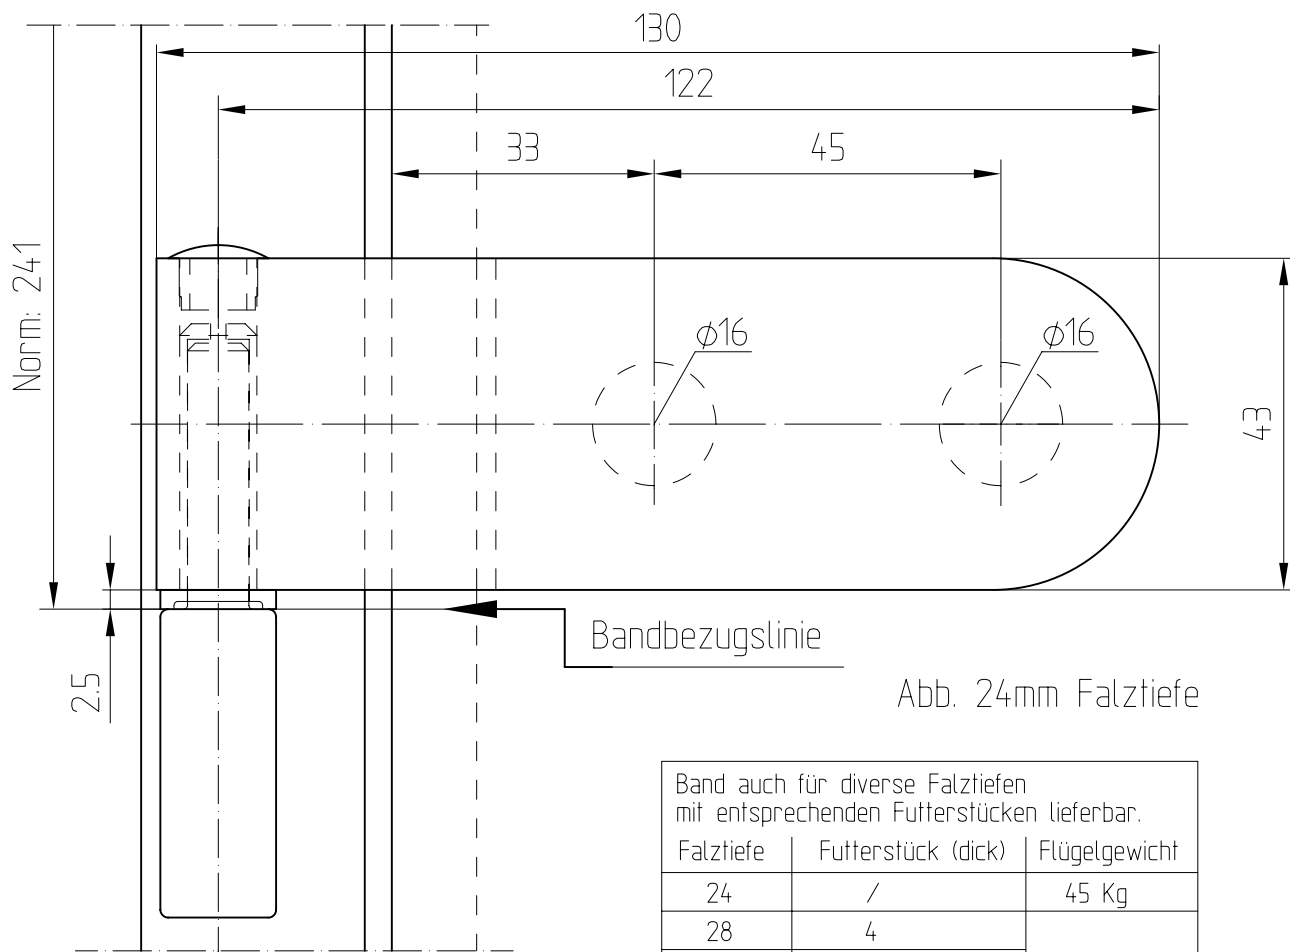

Studio-RONDO-Band mit Hülse

Art.-Nr. 10.230 (für 8 mm Glas)
 Art.-Nr. 10.236 (für 10 mm Glas)

10.230/10.236

Abb. 24mm Falztiefe

Band auch für diverse Falztiefen mit entsprechenden Futterstücken lieferbar.

Falztiefe	Futterstück (dick)	Flügelgewicht
24	/	45 Kg
28	4	38 Kg
29	5	
30	/	
35	11	
38	14	
40	16	