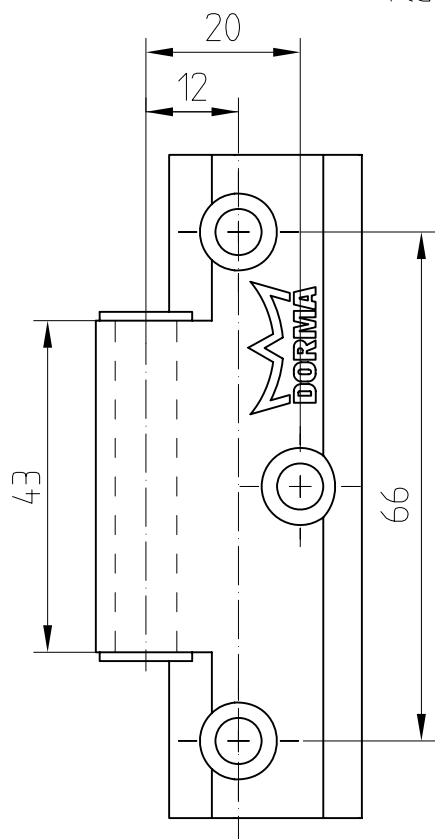

LM-Türband mit Rahmenteil
für zargenunabhängige Türen
Art. Nr. 11.294 eckig
Flügelgewicht max. 40 kg

Ansicht Rahmenteil