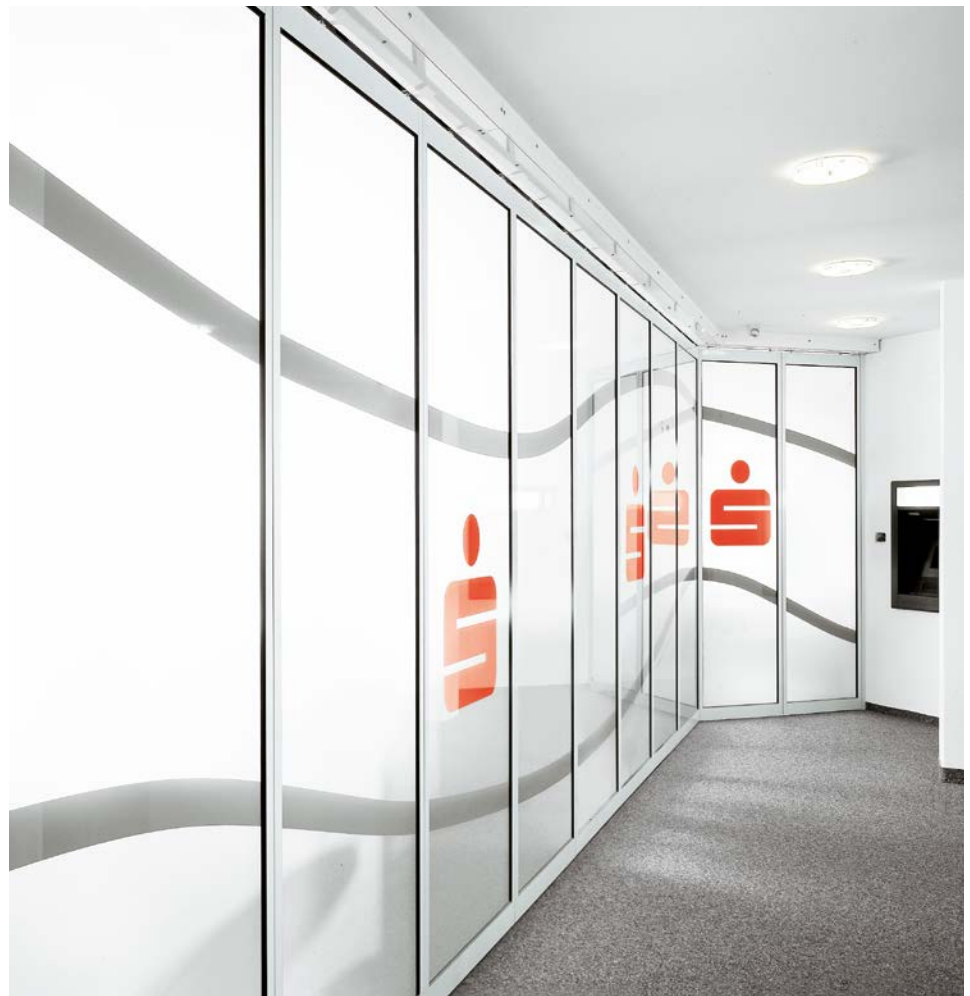

Schutz für Schaufenster und Geschäftseingänge im Außenbereich.

Weitere Informationen zu
HSW-R finden Sie hier:
www.dormakaba.de/hsw-r