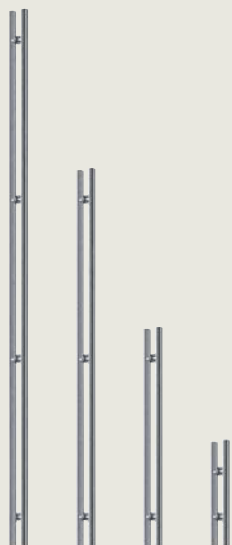

MANET Griffmuschel geschlossen

Niro matt

MANET Griffmuschel geöffnet

Niro matt

Griffmuschel einseitig konisch geschlossen

Niro matt

Quadrat Griffstange

Länge 300 oder 500 mm, diverse Oberflächen

MANET Griffstangen

Länge 350, 720, 1.240 oder 1.760 mm, Niro matt

ARCOS Griffstangen

Länge 350 oder 750 mm, LM EV 1 Deko

BEYOND Griffstangen

Länge 450, 600 oder 900 mm, diverse Oberflächen

Verschließbare Griffstange