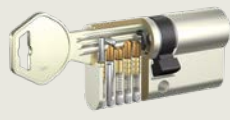

Kaba pextra+