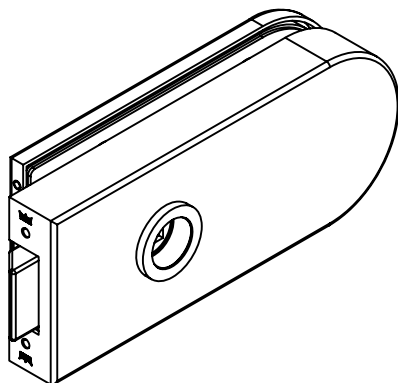

Studio-RONDO-Schloß UV Drücker vorn
mit Drückerführung

Art. Nr. 10.201

10.201

F:\DATEN\DETAIL\10\10-010.DWG

Junior-Office-Band mit Hülse

Art.-Nr. 11 230 (24mm Falztiefe)

Art.-Nr. 11 246 (37,5mm Falztiefe)

Art.-Nr. 11 238 (40mm Falztiefe)

Band auch für diverse Falztiefen lieferbar.

Falztiefe	Flügelgew.
24	55 Kg
28	45 Kg
30	
38	
40	

M 1:1

01.00

11-020

Junior-Office-Band mit Hülse Art. 11 230
 Rahmenteil für Holzzarge Art. 11 320
 Zargentasche für Holzzarge Art. 10 405