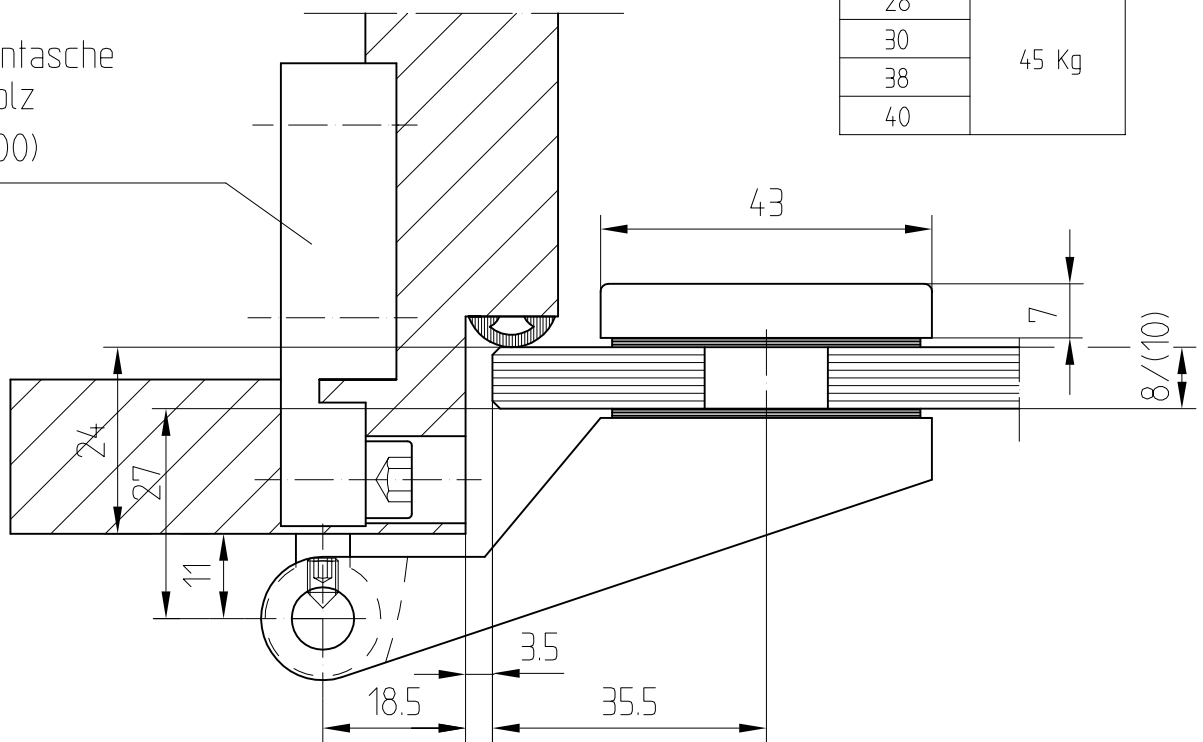

Studio-RONDO-Schloß UV Drücker vorn
mit Drückerführung

Art. Nr. 10.201

10.201

F:\DATEN\DETAIL\10\10-010.DWG

Junior-Office-Band mit Hülse

Art.-Nr. 11 230 (24mm Falztiefe)

Art.-Nr. 11 246 (37,5mm Falztiefe)

Art.-Nr. 11 238 (40mm Falztiefe)

Band auch für diverse Falztiefen lieferbar.

Falztiefe	Flügelgew.
24	55 Kg
28	45 Kg
30	
38	
40	

M 1:1

01.00

11-020

Junior-Office-Band mit Hülse Art. 11 230
 Rahmenteil für Holzzarge Art. 11 320
 Zargentasche für Holzzarge Art. 10 405

Band auch für diverse Falztiefen lieferbar.

Falztiefe	Flügelgew.
24	55 Kg
28	45 Kg
30	
38	
40	

Zargentasche für Holz
 (V 3600)

M 1:1

06.96

11-030