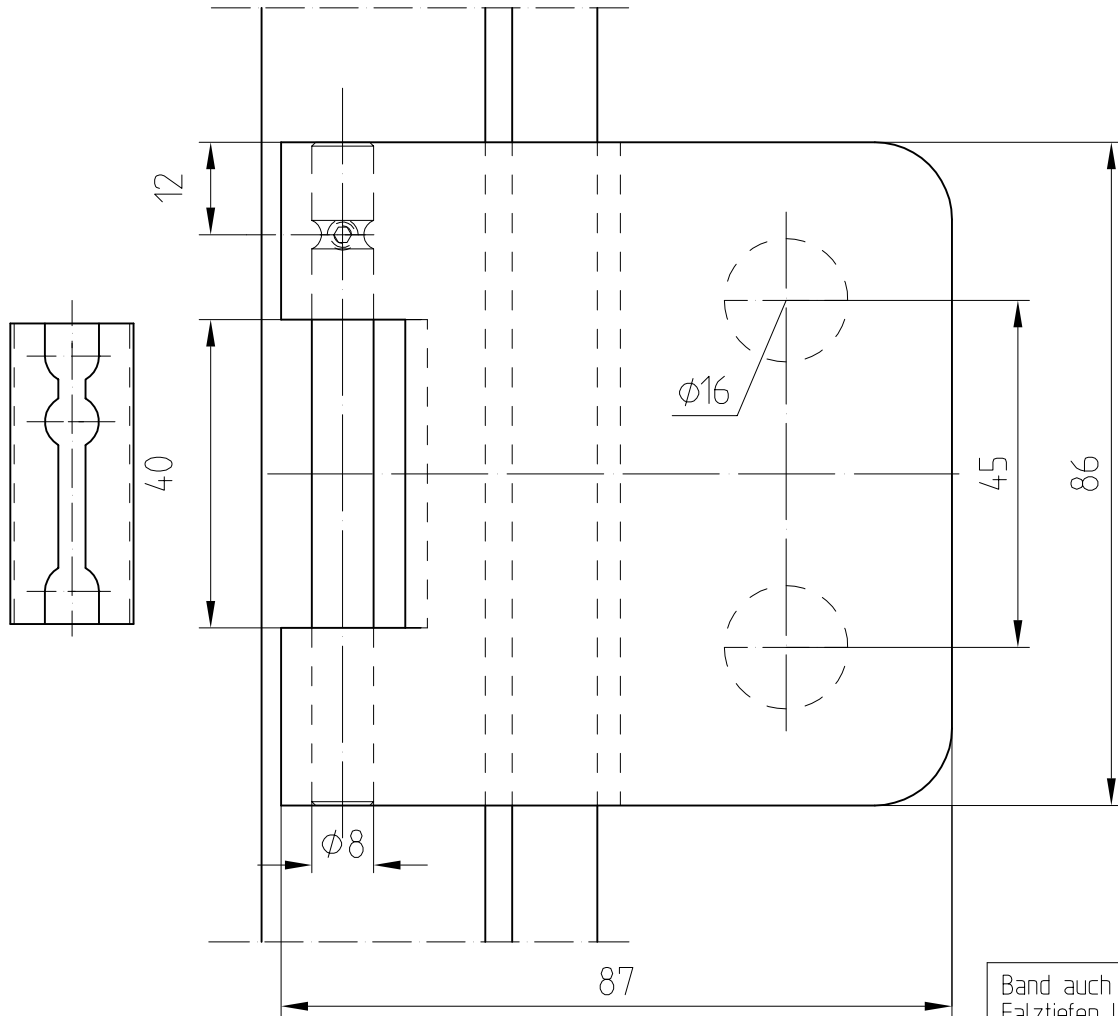

Studio-RONDO-Schloß UV Drücker vorn
mit Drückerführung

Art. Nr. 10.201

10.201

F:\DATEN\DETAIL\10\10-010.DWG

Junior-Office-Band mit Hülse

Art.-Nr. 11 230 (24mm Falztiefe)

Art.-Nr. 11 246 (37,5mm Falztiefe)

Art.-Nr. 11 238 (40mm Falztiefe)

Band auch für diverse Falztiefen lieferbar.

Falztiefe	Flügelgew.
24	55 Kg
28	45 Kg
30	
38	
40	

M 1:1

01.00

11-020

Junior-Office-Band mit Hülse Art. 11 230
 Rahmenteil für Holzzarge Art. 11 320
 Zargentasche für Holzzarge Art. 10 405

Band auch für diverse Falztiefen lieferbar.

Falztiefe	Flügelgew.
24	55 Kg
28	45 Kg
30	
38	
40	

Zargentasche für Holz
 (V 3600)

M 1:1

06.96

11-030