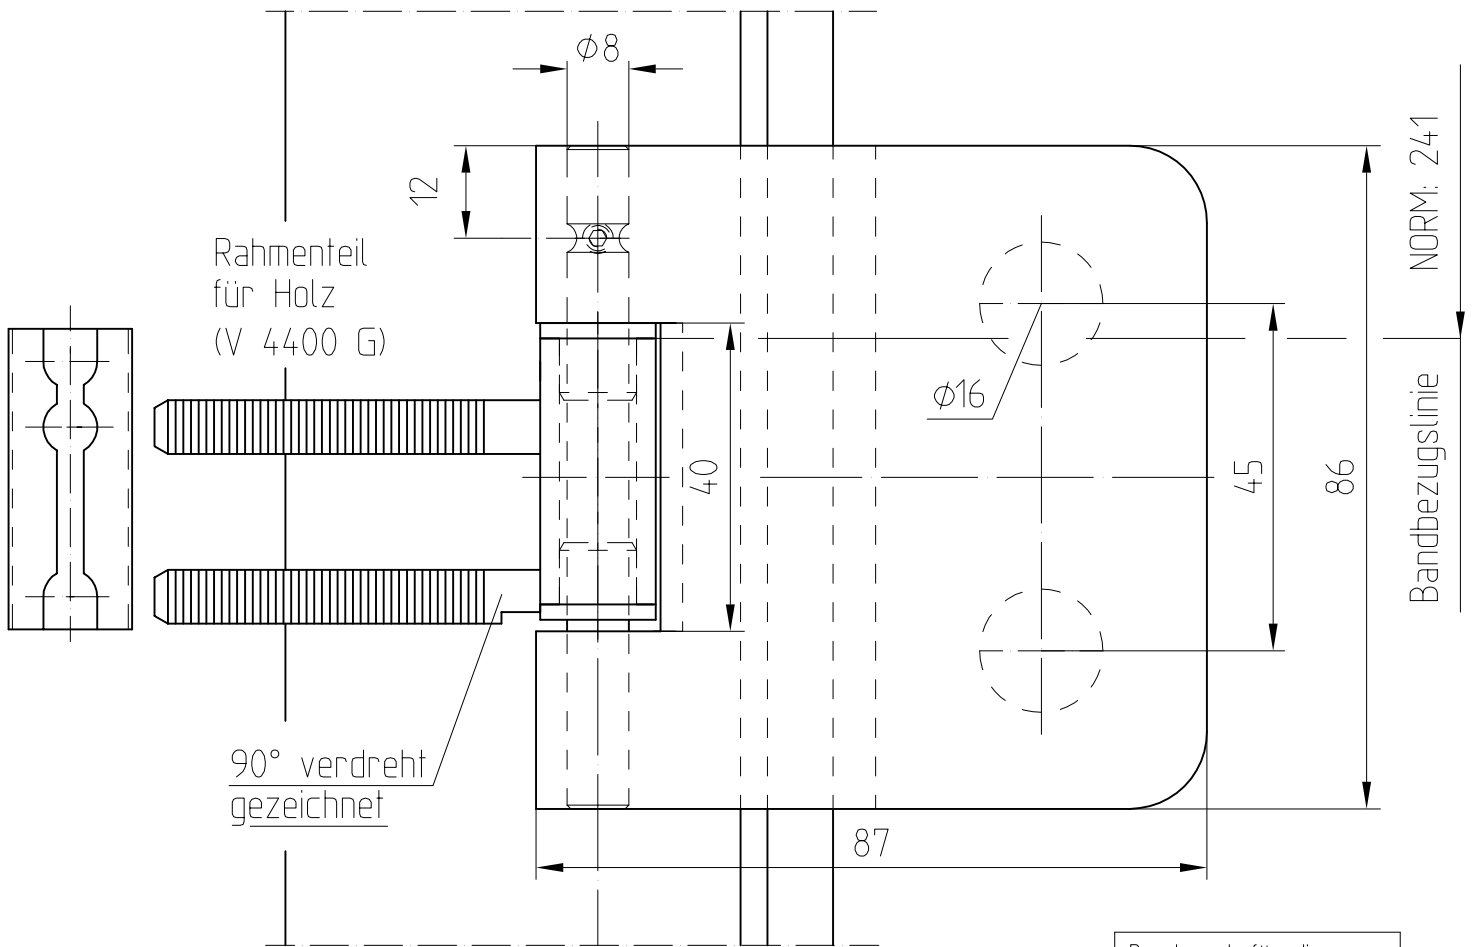

Studio-RONDO-Schloß UV Drücker vorn
mit Drückerführung

Art. Nr. 10.201

10.201

F:\DATEN\DETAIL\10\10-010.DWG

Junior-Office-Band mit Hülse

Art.-Nr. 11 230 (24mm Falztiefe)

Art.-Nr. 11 246 (37,5mm Falztiefe)

Art.-Nr. 11 238 (40mm Falztiefe)

Band auch für diverse Falztiefen lieferbar.

Falztiefe	Flügelgew.
24	55 Kg
28	45 Kg
30	
38	
40	

M 1:1

01.00

11-020

Junior-Office-Band mit Hülse Art. 11 230
 Rahmenteil für Holzzarge Art. 11 320
 Zargentasche für Holzzarge Art. 10 405

Band auch für diverse Falztiefen lieferbar.

Falztiefe	Flügelgew.
24	55 Kg
28	45 Kg
30	
38	
40	

Zargentasche für Holz
 (V 3600)

M 1:1

06.96

11-030