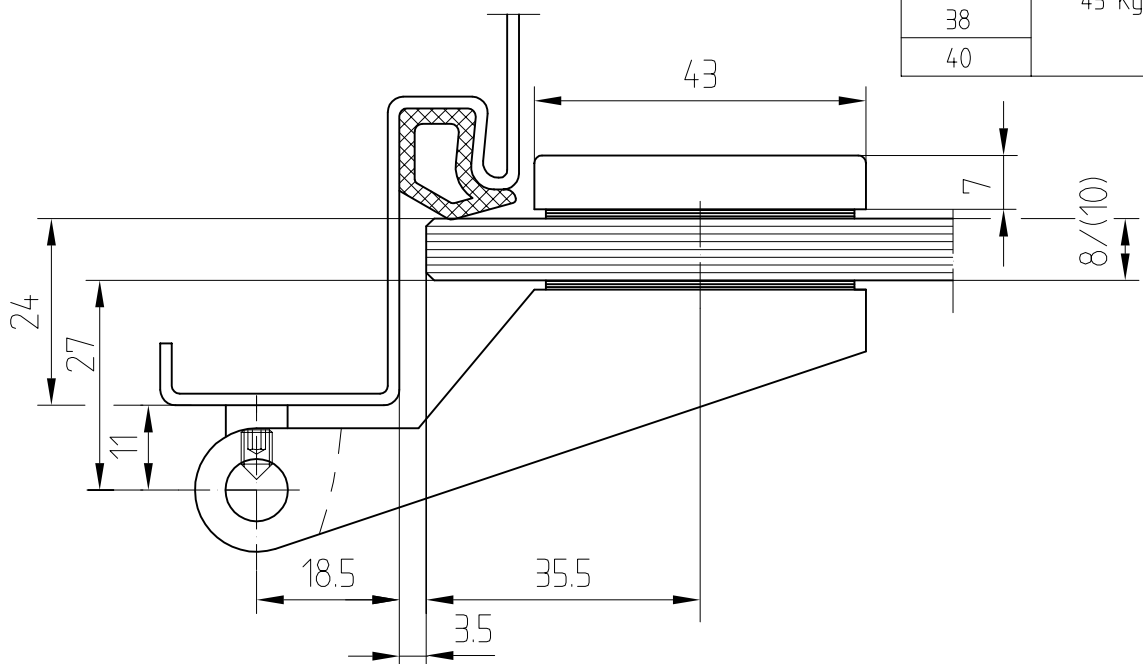

Studio-RONDO-Schloß UV Drücker vorn
mit Drückerführung

Art. Nr. 10.201

10.201

F:\DATEN\DETAIL\10\10-010.DWG

Junior-Office-Band mit Hülse

Art.-Nr. 11 230 (24mm Falztiefe)

Art.-Nr. 11 246 (37,5mm Falztiefe)

Art.-Nr. 11 238 (40mm Falztiefe)

Band auch für diverse Falztiefen lieferbar.

Falztiefe	Flügelgew.
24	55 Kg
28	45 Kg
30	
38	
40	

M 1:1

01.00

11-020

Junior-Office-Band mit Hülse Art. 11 230
 Rahmenteil für Holzzarge Art. 11 320
 Zargentasche für Holzzarge Art. 10 405

Band auch für diverse Falztiefen lieferbar.

Falztiefe	Flügelgew.
24	55 Kg
28	45 Kg
30	
38	
40	

Zargentasche für Holz
 (V 3600)

M 1:1

06.96

11-030