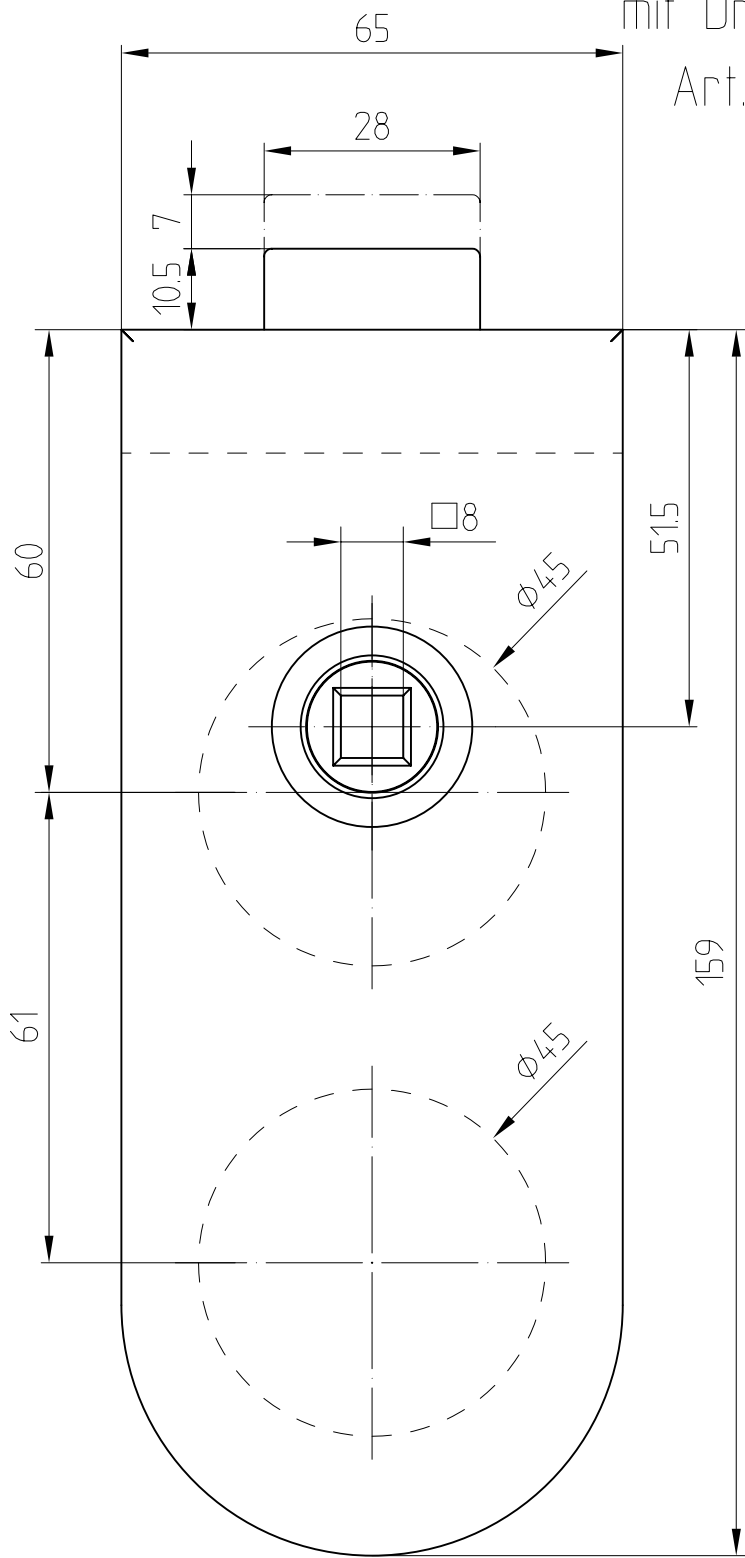

Studio-RONDO-Schloß UV Drücker vorn
mit Drückerführung

Art. Nr. 10.201

10.201

F:\DATEN\DETAIL\10\10-010.DWG

Junior-Office-Band mit Hülse

Art.-Nr. 11 230 (24mm Falztiefe)

Art.-Nr. 11 246 (37,5mm Falztiefe)

Art.-Nr. 11 238 (40mm Falztiefe)

Band auch für diverse Falztiefen lieferbar.

Falztiefe	Flügelgew.
24	55 Kg
28	45 Kg
30	
38	
40	

M 1:1

01.00

11-020

Junior-Office-Band mit Hülse Art. 11 230
 Rahmenteil für Holzzarge Art. 11 320
 Zargentasche für Holzzarge Art. 10 405

Band auch für diverse Falztiefen lieferbar.

Falztiefe	Flügelgew.
24	55 Kg
28	45 Kg
30	
38	
40	

Zargentasche für Holz
 (V 3600)

M 1:1

06.96

11-030