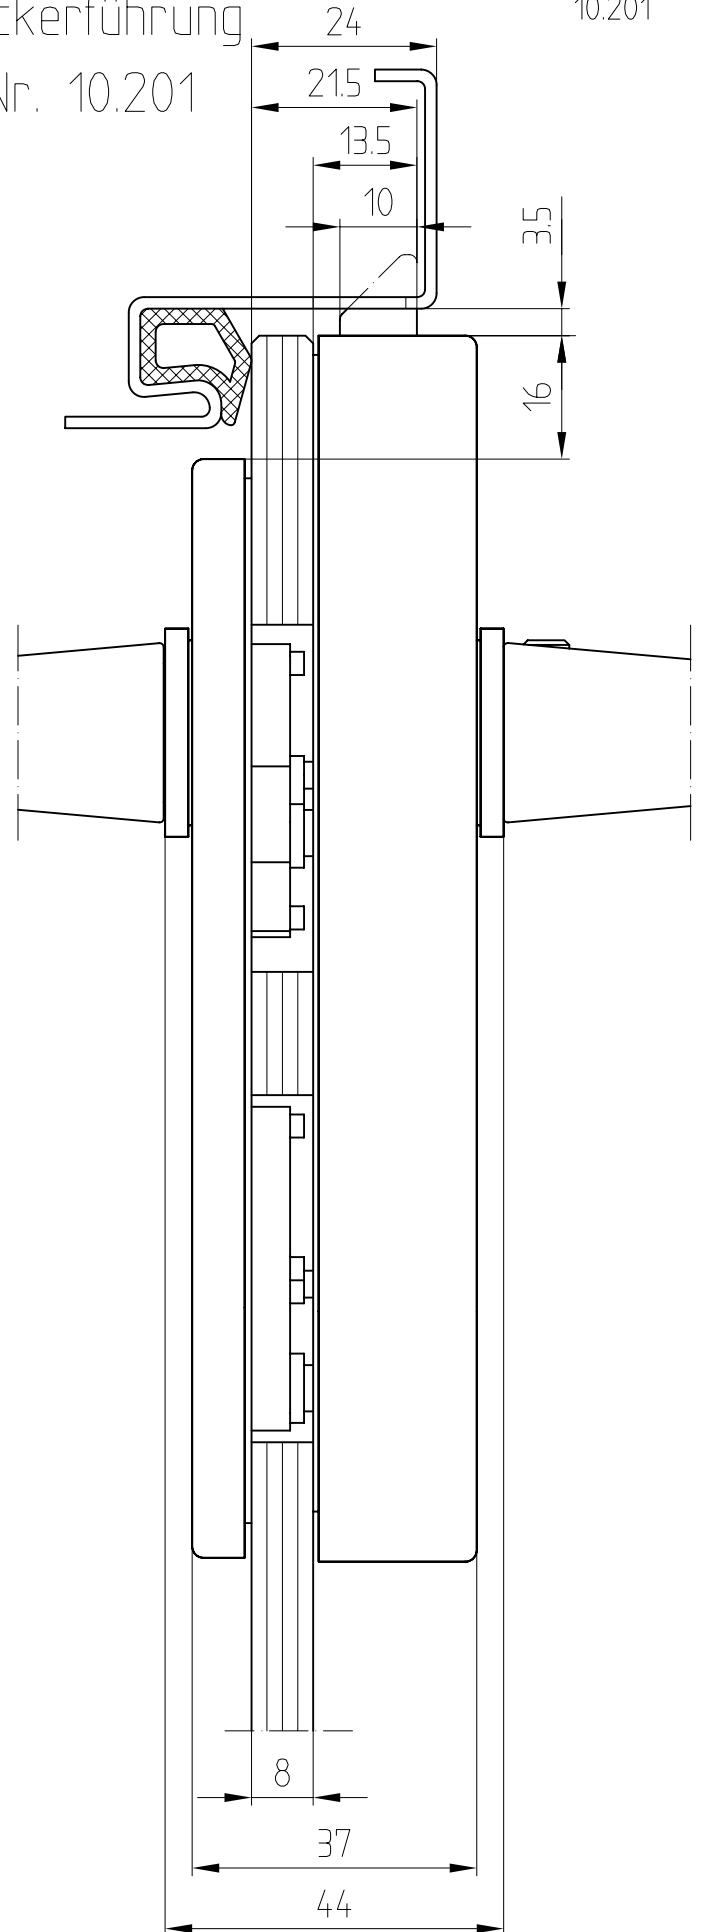

Studio-RONDO-Schloß UV Drücker vorn
mit Drückerführung

Art. Nr. 10.201

10.201

F:\DATEN\DETAIL\10\10-010.DWG

Junior-Office-Band mit Hülse

Art.-Nr. 11 230 (24mm Falztiefe)

Art.-Nr. 11 246 (37,5mm Falztiefe)

Art.-Nr. 11 238 (40mm Falztiefe)

Band auch für diverse Falztiefen lieferbar.

Falztiefe	Flügelgew.
24	55 Kg
28	45 Kg
30	
38	
40	

M 1:1

01.00

11-020

Junior-Office-Band mit Hülse Art. 11 230
 Rahmenteil für Holzzarge Art. 11 320
 Zargentasche für Holzzarge Art. 10 405

Band auch für diverse Falztiefen lieferbar.

Falztiefe	Flügelgew.
24	55 Kg
28	45 Kg
30	
38	
40	

Zargentasche für Holz
 (V 3600)

M 1:1

06.96

11-030