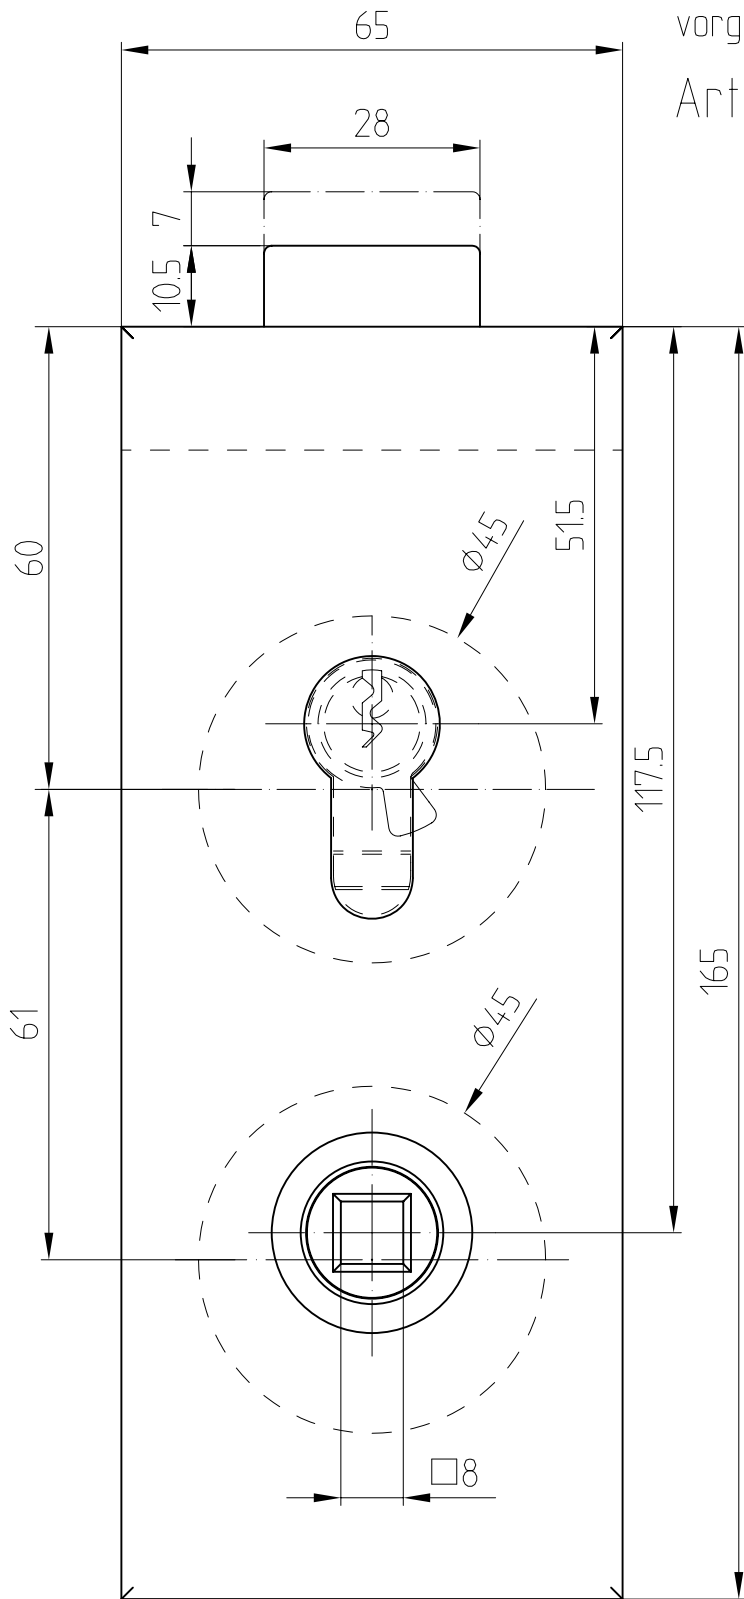

Studio-Classic-Schloß PZ mit Drückerführung

10.003

vorgerichtet für PZ
Art. Nr. 10.003

Junior-Office-Band eckig mit Hülse

Art.-Nr. 11 288

Band auch für diverse Falztiefen lieferbar.

Falztiefe	Flügelgew.
24	55 Kg
28	45 Kg
30	
38	
40	

11-020-B

Junior-Office-Band mit Hülse Art. 11 230
 Rahmenteil für Holzzarge Art. 11 320
 Zargentasche für Holzzarge Art. 10 405

Band auch für diverse Falztiefen lieferbar.

Falztiefe	Flügelgew.
24	55 Kg
28	45 Kg
30	
38	
40	

Zargentasche für Holz
 (V 3600)

M 1:1

06.96

11-030