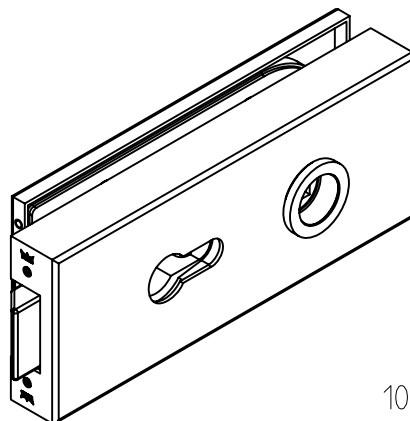

Studio-Classic-Schloß PZ mit Drückerführung

10.003

vorgerichtet für PZ
Art. Nr. 10.003

Junior-Office-Band eckig mit Hülse

Art.-Nr. 11 288

Band auch für diverse Falztiefen lieferbar.

Falztiefe	Flügelgew.
24	55 Kg
28	45 Kg
30	
38	
40	

11-020-B

Junior-Office-Band mit Hülse Art. 11 230
 Rahmenteil für Holzzarge Art. 11 320
 Zargentasche für Holzzarge Art. 10 405

Band auch für diverse Falztiefen lieferbar.

Falztiefe	Flügelgew.
24	55 Kg
28	45 Kg
30	
38	
40	