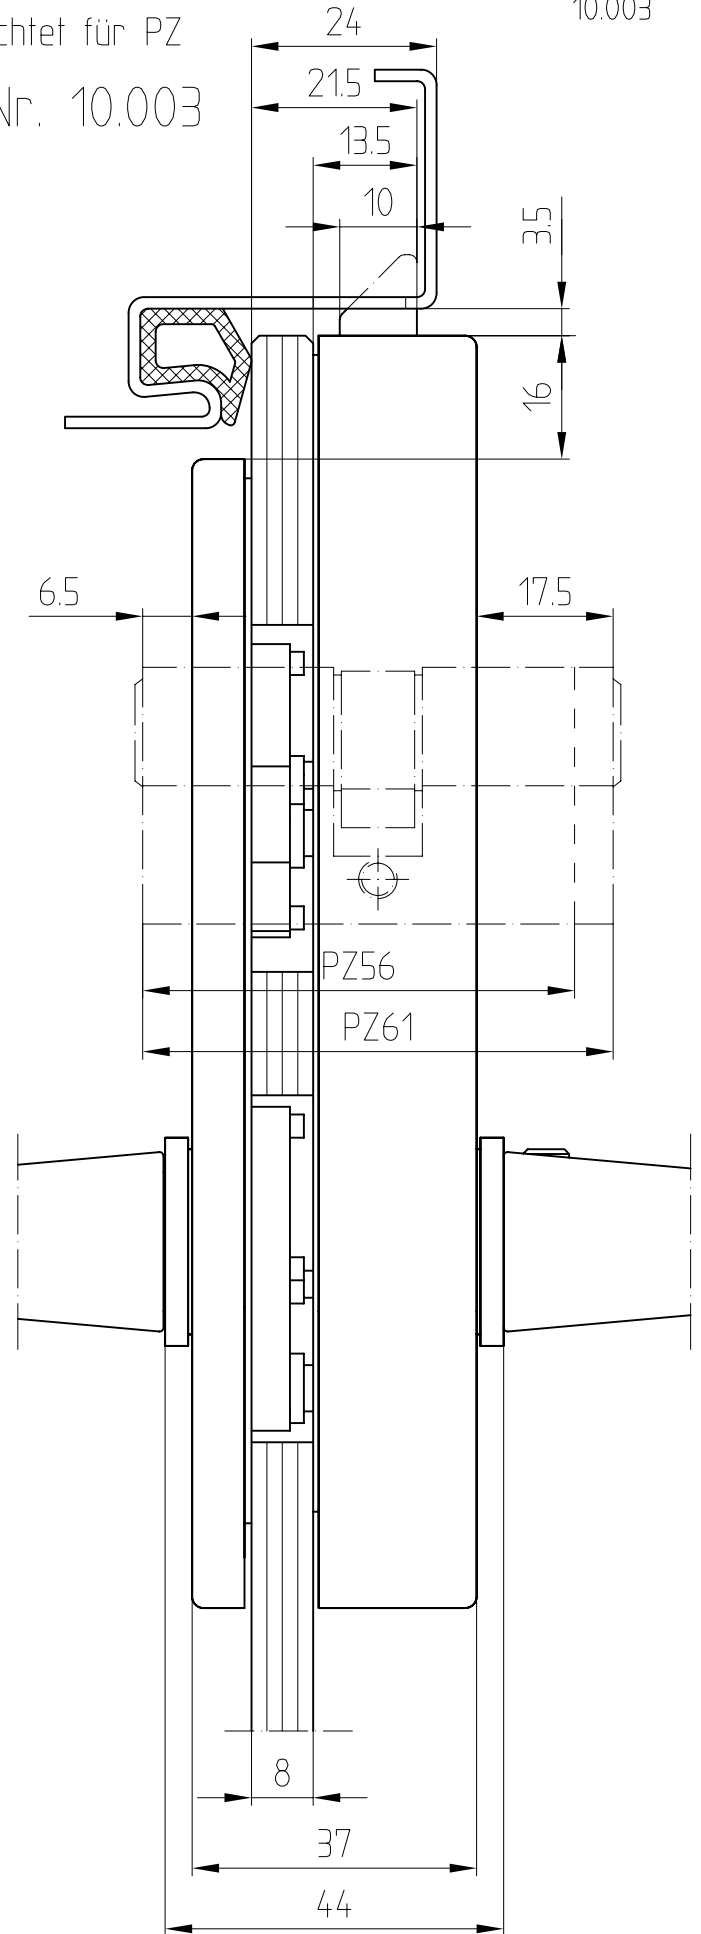

Studio-Classic-Schloß PZ mit Drückerführung

10.003

vorgerichtet für PZ
Art. Nr. 10.003

Junior-Office-Band eckig mit Hülse

Art.-Nr. 11 288

Band auch für diverse Falztiefen lieferbar.

Falztiefe	Flügelgew.
24	55 Kg
28	45 Kg
30	
38	
40	

11-020-B

Junior-Office-Band mit Hülse Art. 11 230
 Rahmenteil für Holzzarge Art. 11 320
 Zargentasche für Holzzarge Art. 10 405

Band auch für diverse Falztiefen lieferbar.

Falztiefe	Flügelgew.
24	55 Kg
28	45 Kg
30	
38	
40	

Zargentasche für Holz
 (V 3600)

M 1:1

06.96

11-030