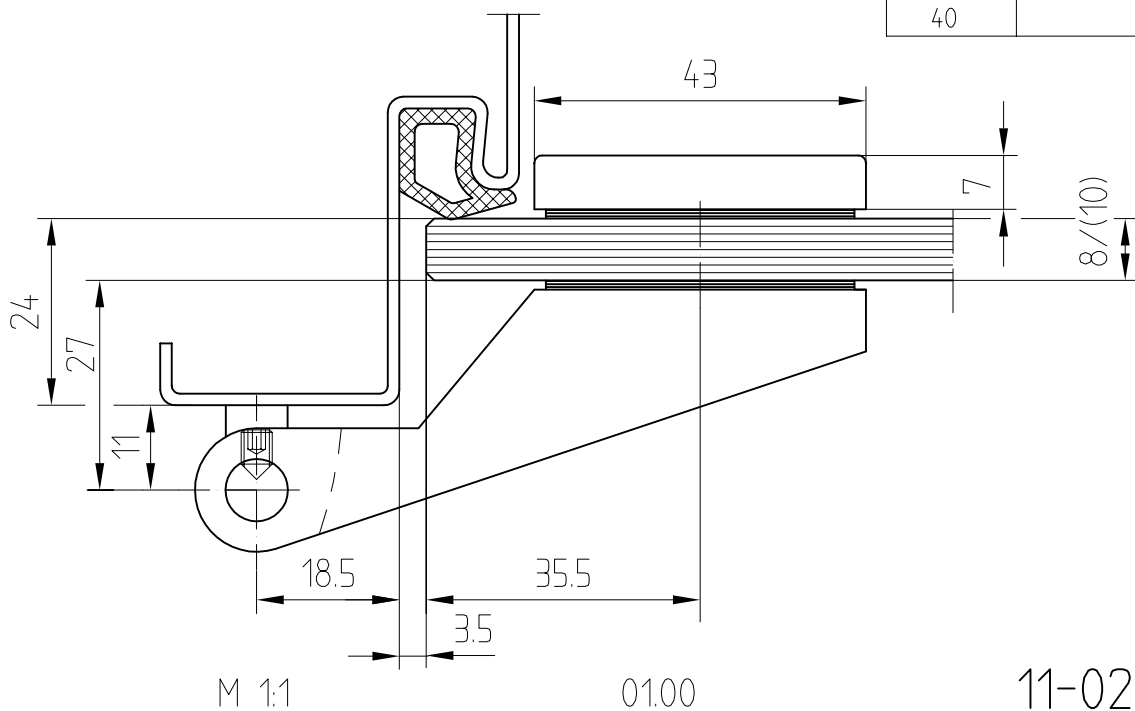

Studio-Classic-Schloß PZ mit Drückerführung

10.003

vorgerichtet für PZ
Art. Nr. 10.003

Junior-Office-Band eckig mit Hülse

Art.-Nr. 11 288

Band auch für diverse Falztiefen lieferbar.

Falztiefe	Flügelgew.
24	55 Kg
28	45 Kg
30	
38	
40	

11-020-B

Junior-Office-Band mit Hülse Art. 11 230
 Rahmenteil für Holzzarge Art. 11 320
 Zargentasche für Holzzarge Art. 10 405

Band auch für diverse Falztiefen lieferbar.

Falztiefe	Flügelgew.
24	55 Kg
28	45 Kg
30	
38	
40	

Zargentasche für Holz
 (V 3600)

M 1:1

06.96

11-030