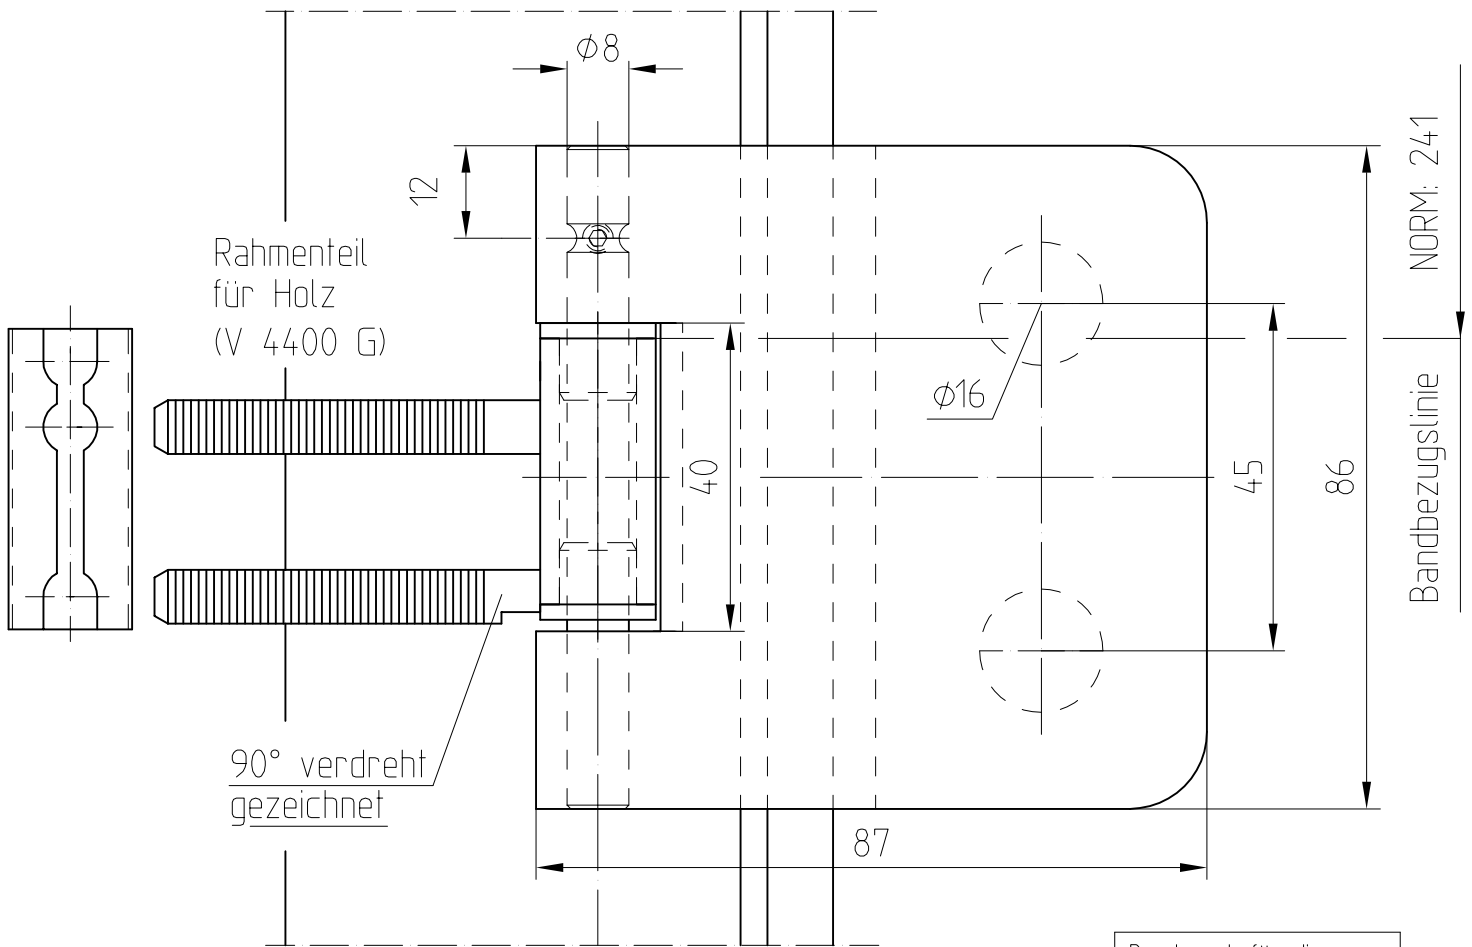

Studio-Classic-Schloß PZ mit Drückerführung

10.003

vorgerichtet für PZ
Art. Nr. 10.003

Junior-Office-Band eckig mit Hülse

Art.-Nr. 11 288

Band auch für diverse Falztiefen lieferbar.

Falztiefe	Flügelgew.
24	55 Kg
28	45 Kg
30	
38	
40	

11-020-B

Junior-Office-Band mit Hülse Art. 11 230
 Rahmenteil für Holzzarge Art. 11 320
 Zargentasche für Holzzarge Art. 10 405

Band auch für diverse Falztiefen lieferbar.

Falztiefe	Flügelgew.
24	55 Kg
28	45 Kg
30	
38	
40	

Zargentasche für Holz
 (V 3600)

M 1:1

06.96

11-030