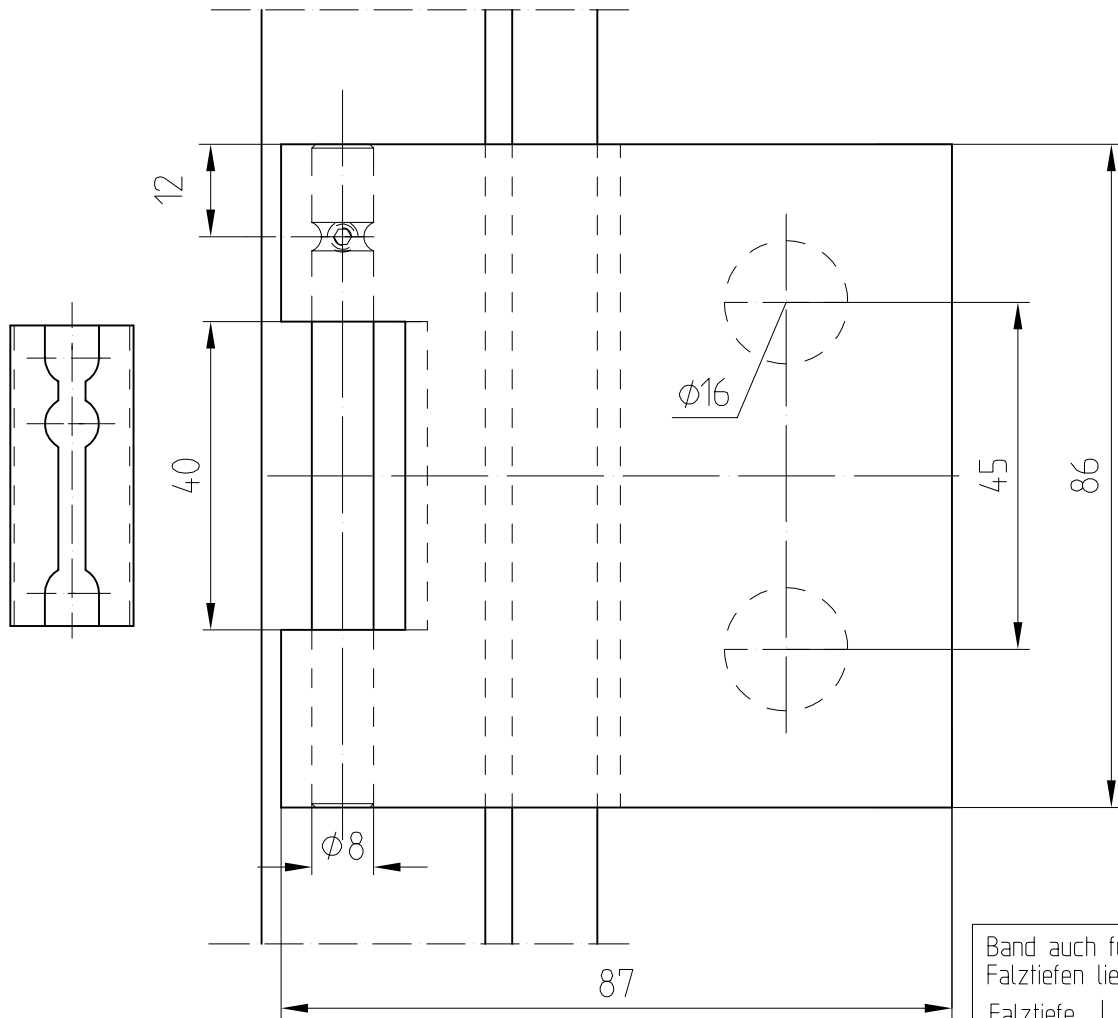

Studio-Classic-Schloß PZ mit Drückerführung

10.003

vorgerichtet für PZ
Art. Nr. 10.003

Junior-Office-Band eckig mit Hülse

Art.-Nr. 11 288

Band auch für diverse Falztiefen lieferbar.

Falztiefe	Flügelgew.
24	55 Kg
28	45 Kg
30	
38	
40	

11-020-B

Junior-Office-Band mit Hülse Art. 11 230
 Rahmenteil für Holzzarge Art. 11 320
 Zargentasche für Holzzarge Art. 10 405

Band auch für diverse Falztiefen lieferbar.

Falztiefe	Flügelgew.
24	55 Kg
28	45 Kg
30	
38	
40	

Zargentasche für Holz
 (V 3600)

M 1:1

06.96

11-030