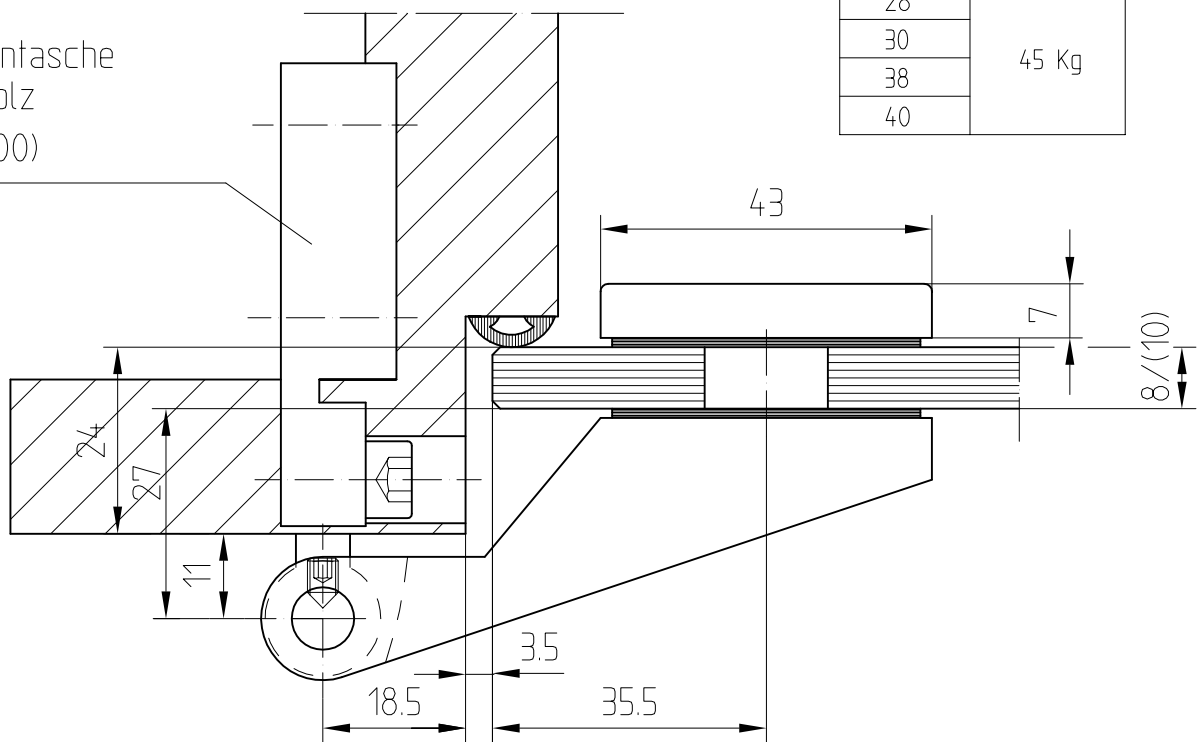

Studio-Classic-Schloß PZ mit Drückerführung

10.003

vorgerichtet für PZ
Art. Nr. 10.003

Junior-Office-Band eckig mit Hülse

Art.-Nr. 11 288

Band auch für diverse Falztiefen lieferbar.

Falztiefe	Flügelgew.
24	55 Kg
28	45 Kg
30	
38	
40	

11-020-B

Junior-Office-Band mit Hülse Art. 11 230
 Rahmenteil für Holzzarge Art. 11 320
 Zargentasche für Holzzarge Art. 10 405

Band auch für diverse Falztiefen lieferbar.

Falztiefe	Flügelgew.
24	55 Kg
28	45 Kg
30	
38	
40	

Zargentasche für Holz
 (V 3600)

M 1:1

06.96

11-030