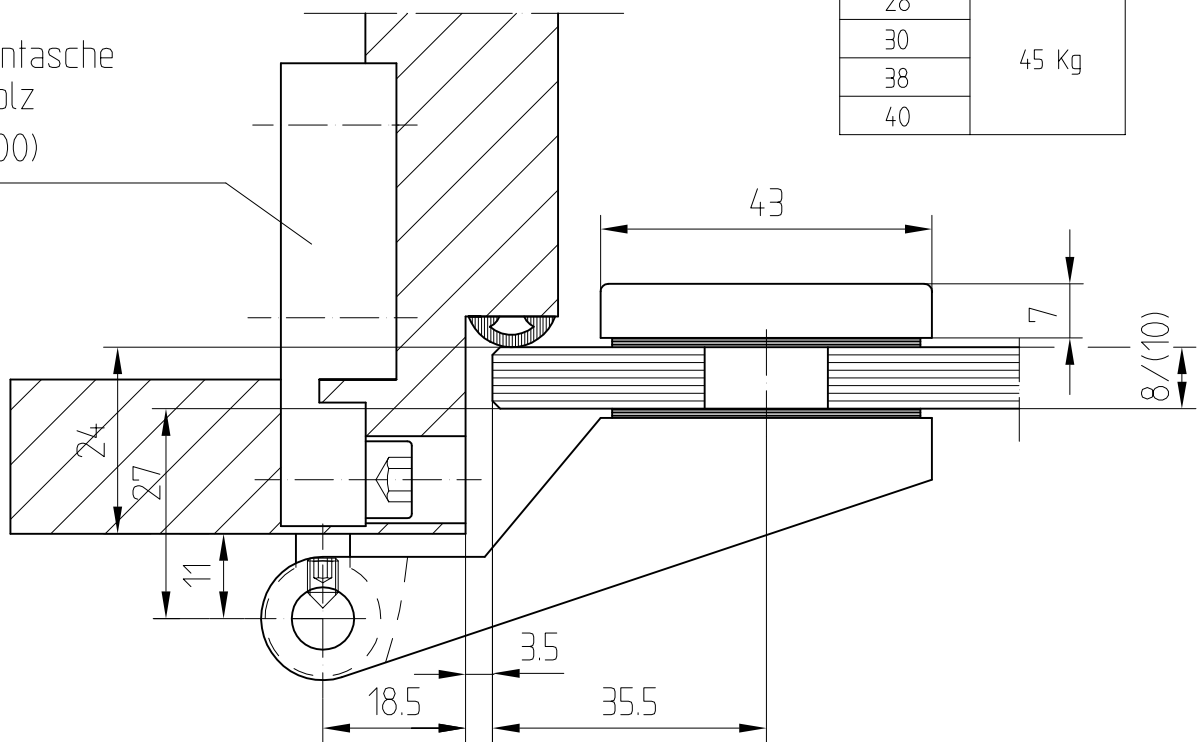

Studio-Classic-Schloß UV Drücker vorn  
mit Drückerführung

10.002

Art. Nr. 10.002

F:\DATEN\DETAIL\10\10-010.DWG

1:1

10.07

10-231

# Junior-Office-Band eckig mit Hülse

Art.-Nr. 11 288

Band auch für diverse Falztiefen lieferbar.

Falztiefe	Flügelgew.
24	55 Kg
28	45 Kg
30	
38	
40	

11-020-B

Junior-Office-Band mit Hülse Art. 11 230  
 Rahmenteil für Holzzarge Art. 11 320  
 Zargentasche für Holzzarge Art. 10 405

Band auch für diverse Falztiefen lieferbar.

Falztiefe	Flügelgew.
24	55 Kg
28	45 Kg
30	
38	
40	

Zargentasche für Holz  
 (V 3600)

M 1:1

06.96

11-030