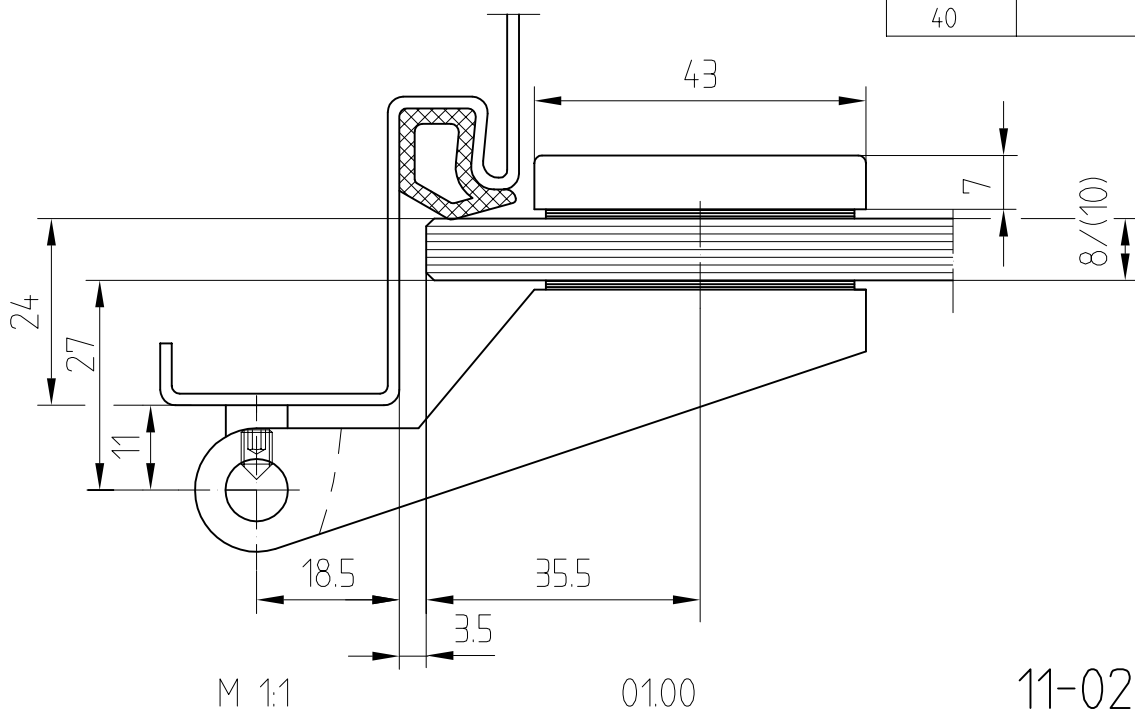

Studio-Classic-Schloß UV Drücker vorn  
mit Drückerführung

10.002

Art. Nr. 10.002

F:\DATEN\DETAIL\10\10-010.DWG

1:1

10.07

10-231

# Junior-Office-Band eckig mit Hülse

Art.-Nr. 11 288

Band auch für diverse Falztiefen lieferbar.

Falztiefe	Flügelgew.
24	55 Kg
28	45 Kg
30	
38	
40	

11-020-B

Junior-Office-Band mit Hülse Art. 11 230  
 Rahmenteil für Holzzarge Art. 11 320  
 Zargentasche für Holzzarge Art. 10 405

Band auch für diverse Falztiefen lieferbar.

Falztiefe	Flügelgew.
24	55 Kg
28	45 Kg
30	
38	
40	

Zargentasche für Holz  
 (V 3600)

M 1:1

06.96

11-030