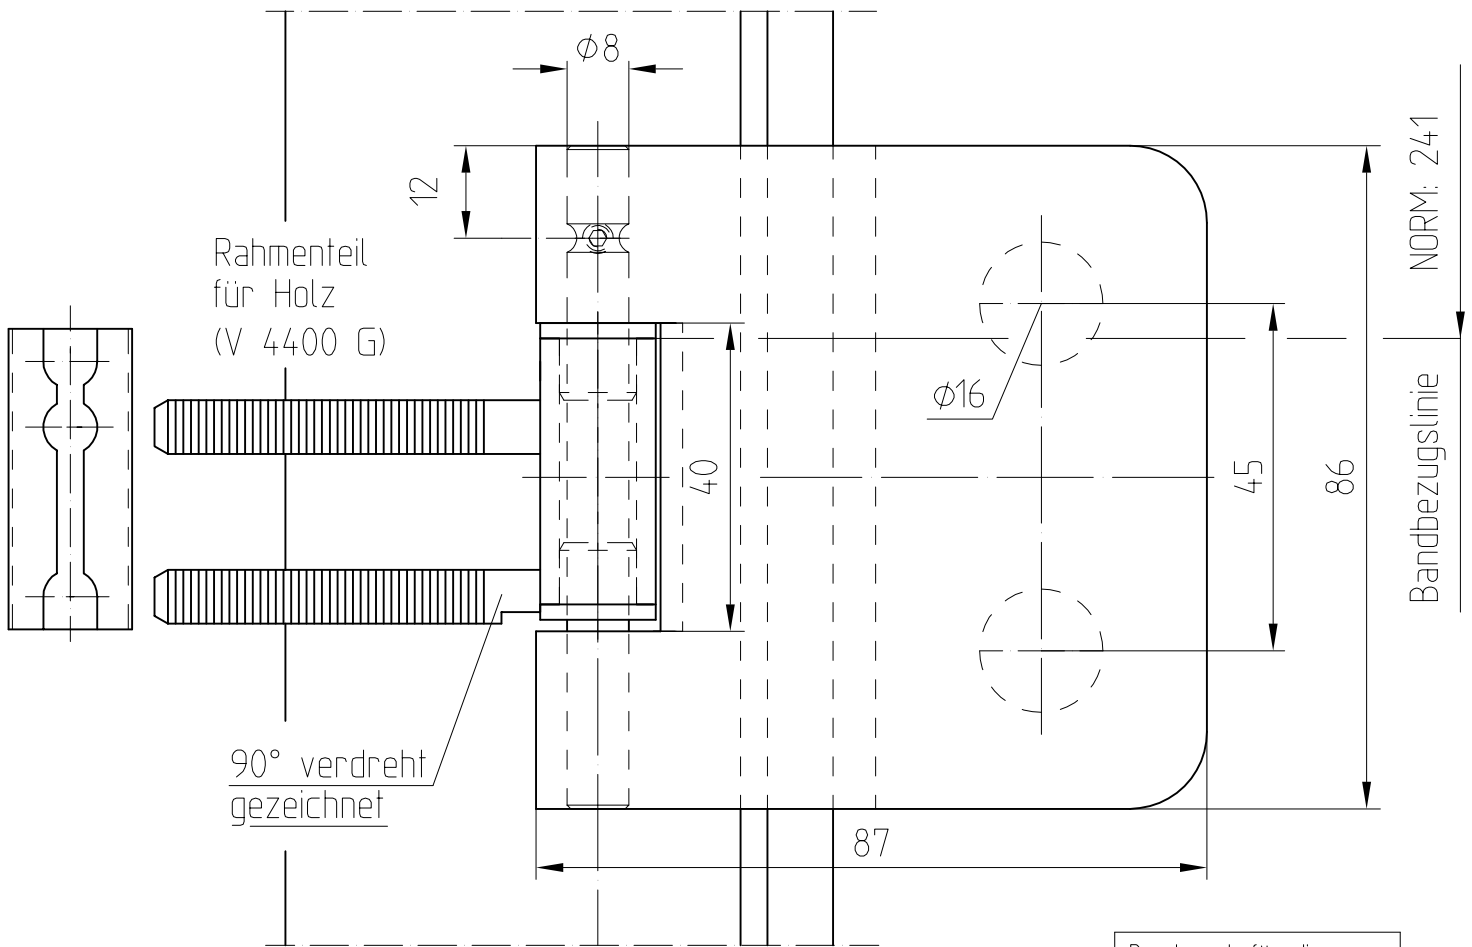

# Junior-Office-Band eckig mit Hülse

Art.-Nr. 11 288

Band auch für diverse Falztiefen lieferbar.

Falztiefe	Flügelgew.
24	55 Kg
28	45 Kg
30	
38	
40	

11-020-B

Junior-Office-Band mit Hülse Art. 11 230  
 Rahmenteil für Holzzarge Art. 11 320  
 Zargentasche für Holzzarge Art. 10 405

Band auch für diverse Falztiefen lieferbar.

Falztiefe	Flügelgew.
24	55 Kg
28	45 Kg
30	
38	
40	

Zargentasche für Holz  
 (V 3600)

M 1:1

06.96

11-030