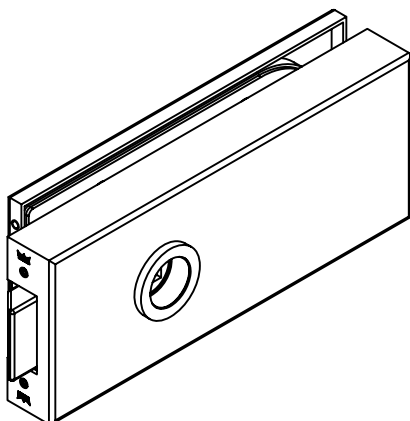

Studio-Classic-Schloß UV Drücker vorn  
mit Drückerführung

10.002

Art. Nr. 10.002

F:\DATEN\DETAIL\10\10-010.DWG

1:1

10.07

10-231

# Junior-Office-Band eckig mit Hülse

Art.-Nr. 11 288

Band auch für diverse Falztiefen lieferbar.

Falztiefe	Flügelgew.
24	55 Kg
28	45 Kg
30	
38	
40	

11-020-B

Junior-Office-Band mit Hülse Art. 11 230  
 Rahmenteil für Holzzarge Art. 11 320  
 Zargentasche für Holzzarge Art. 10 405