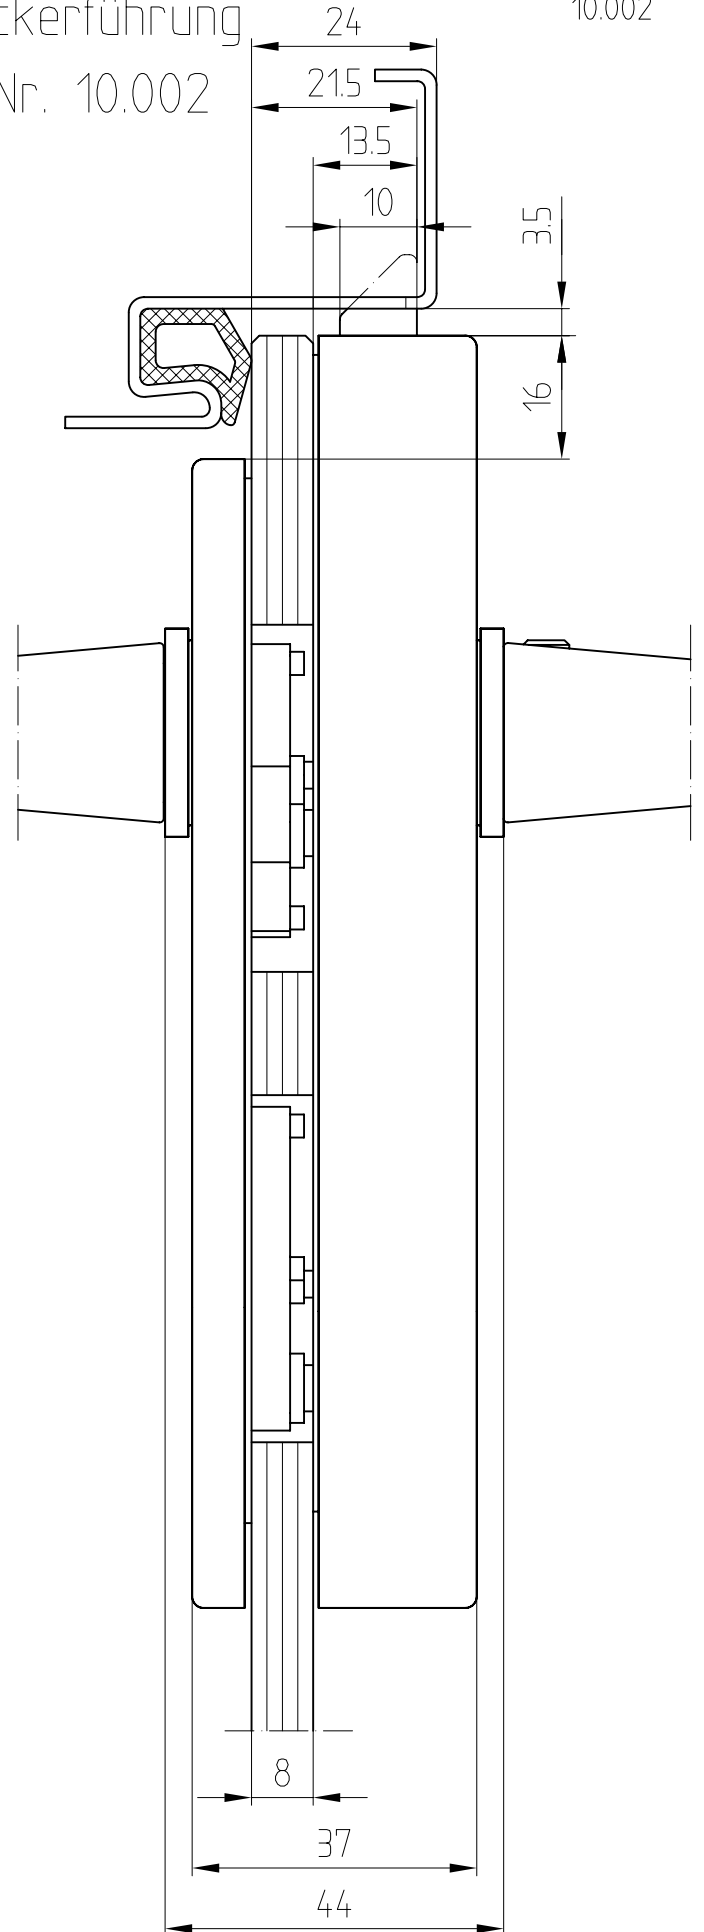

Studio-Classic-Schloß UV Drücker vorn  
mit Drückerführung

10.002

Art. Nr. 10.002

F:\DATEN\DETAIL\10\10-010.DWG

1:1

10.07

10-231

# Junior-Office-Band eckig mit Hülse

Art.-Nr. 11 288

Band auch für diverse Falztiefen lieferbar.

Falztiefe	Flügelgew.
24	55 Kg
28	45 Kg
30	
38	
40	

11-020-B

Junior-Office-Band mit Hülse Art. 11 230  
 Rahmenteil für Holzzarge Art. 11 320  
 Zargentasche für Holzzarge Art. 10 405

Band auch für diverse Falztiefen lieferbar.

Falztiefe	Flügelgew.
24	55 Kg
28	45 Kg
30	
38	
40	

Zargentasche für Holz  
 (V 3600)

M 1:1

06.96

11-030