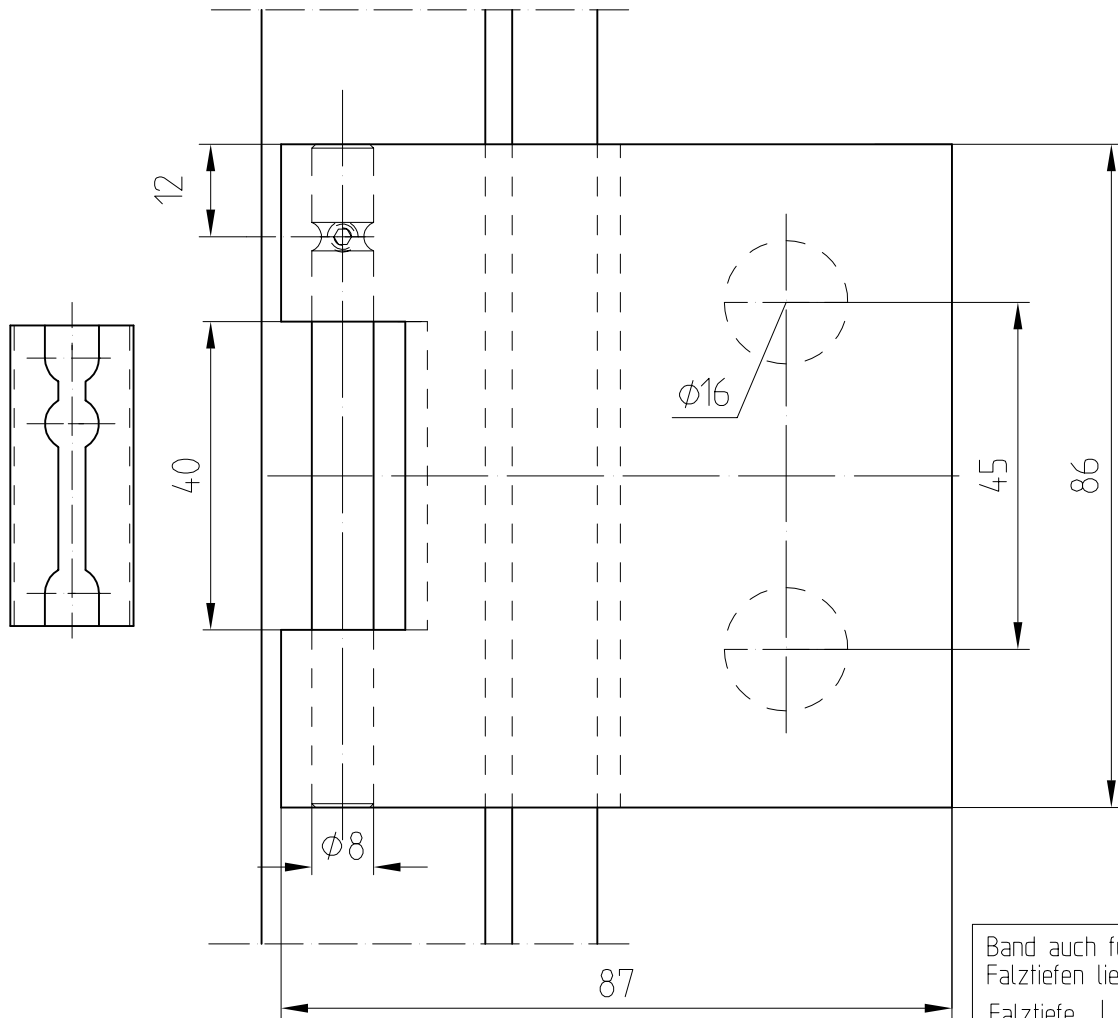

Studio-Classic-Schloß UV Drücker vorn  
mit Drückerführung

10.002

Art. Nr. 10.002

F:\DATEN\DETAIL\10\10-010.DWG

1:1

10.07

10-231

# Junior-Office-Band eckig mit Hülse

Art.-Nr. 11 288

Band auch für diverse Falztiefen lieferbar.

Falztiefe	Flügelgew.
24	55 Kg
28	45 Kg
30	
38	
40	

11-020-B

Junior-Office-Band mit Hülse Art. 11 230  
 Rahmenteil für Holzzarge Art. 11 320  
 Zargentasche für Holzzarge Art. 10 405

Band auch für diverse Falztiefen lieferbar.

Falztiefe	Flügelgew.
24	55 Kg
28	45 Kg
30	
38	
40	

Zargentasche für Holz  
 (V 3600)

M 1:1

06.96

11-030