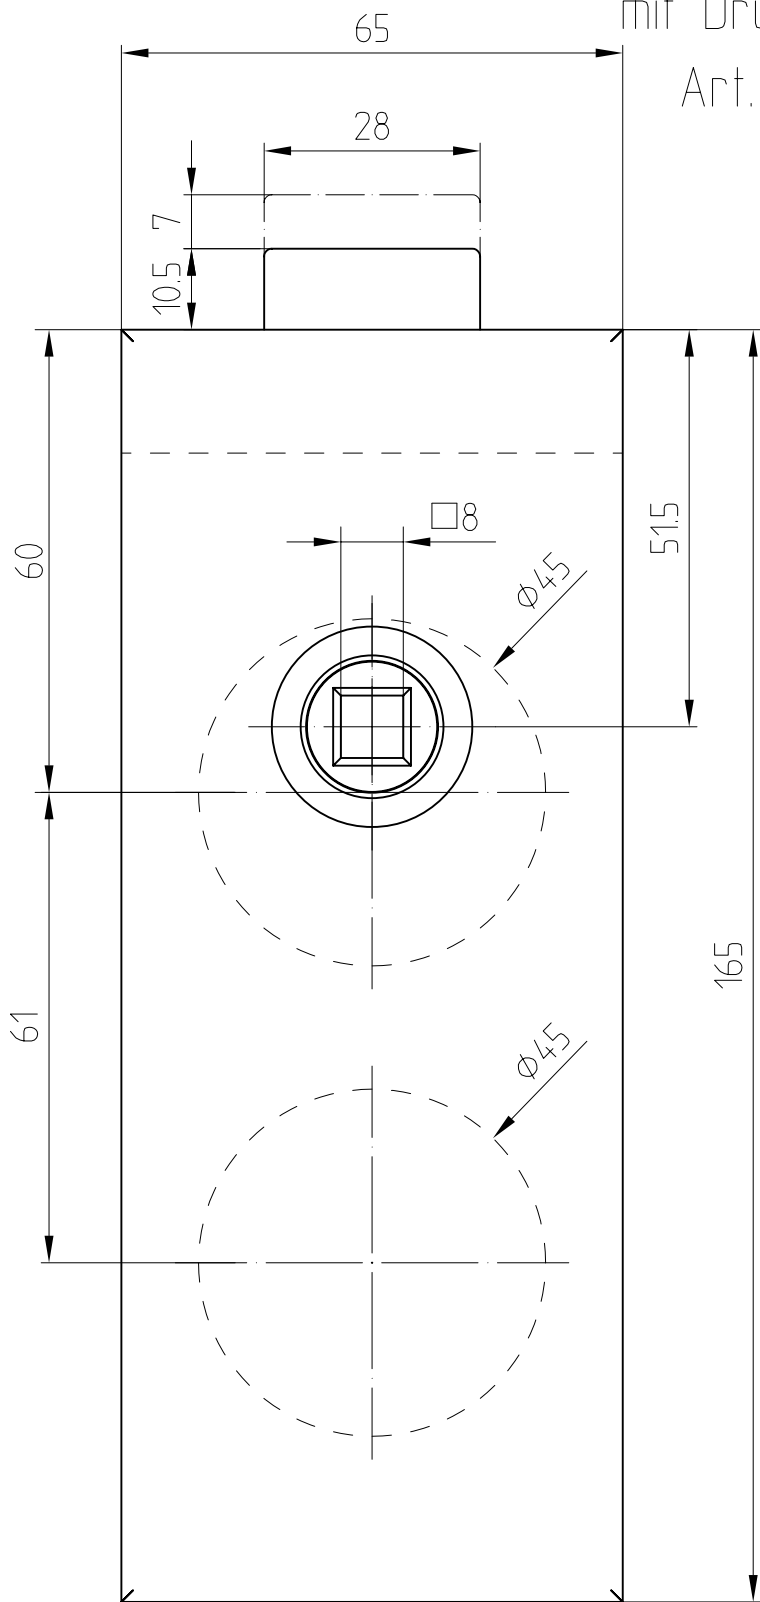

Studio-Classic-Schloß UV Drücker vorn  
mit Drückerführung

10.002

Art. Nr. 10.002

F:\DATEN\DETAIL\10\10-010.DWG

1:1

10.07

10-231

# Junior-Office-Band eckig mit Hülse

Art.-Nr. 11 288

Band auch für diverse Falztiefen lieferbar.

Falztiefe	Flügelgew.
24	55 Kg
28	45 Kg
30	
38	
40	

11-020-B

Junior-Office-Band mit Hülse Art. 11 230  
 Rahmenteil für Holzzarge Art. 11 320  
 Zargentasche für Holzzarge Art. 10 405

Band auch für diverse Falztiefen lieferbar.

Falztiefe	Flügelgew.
24	55 Kg
28	45 Kg
30	
38	
40	

Zargentasche für Holz  
 (V 3600)

M 1:1

06.96

11-030