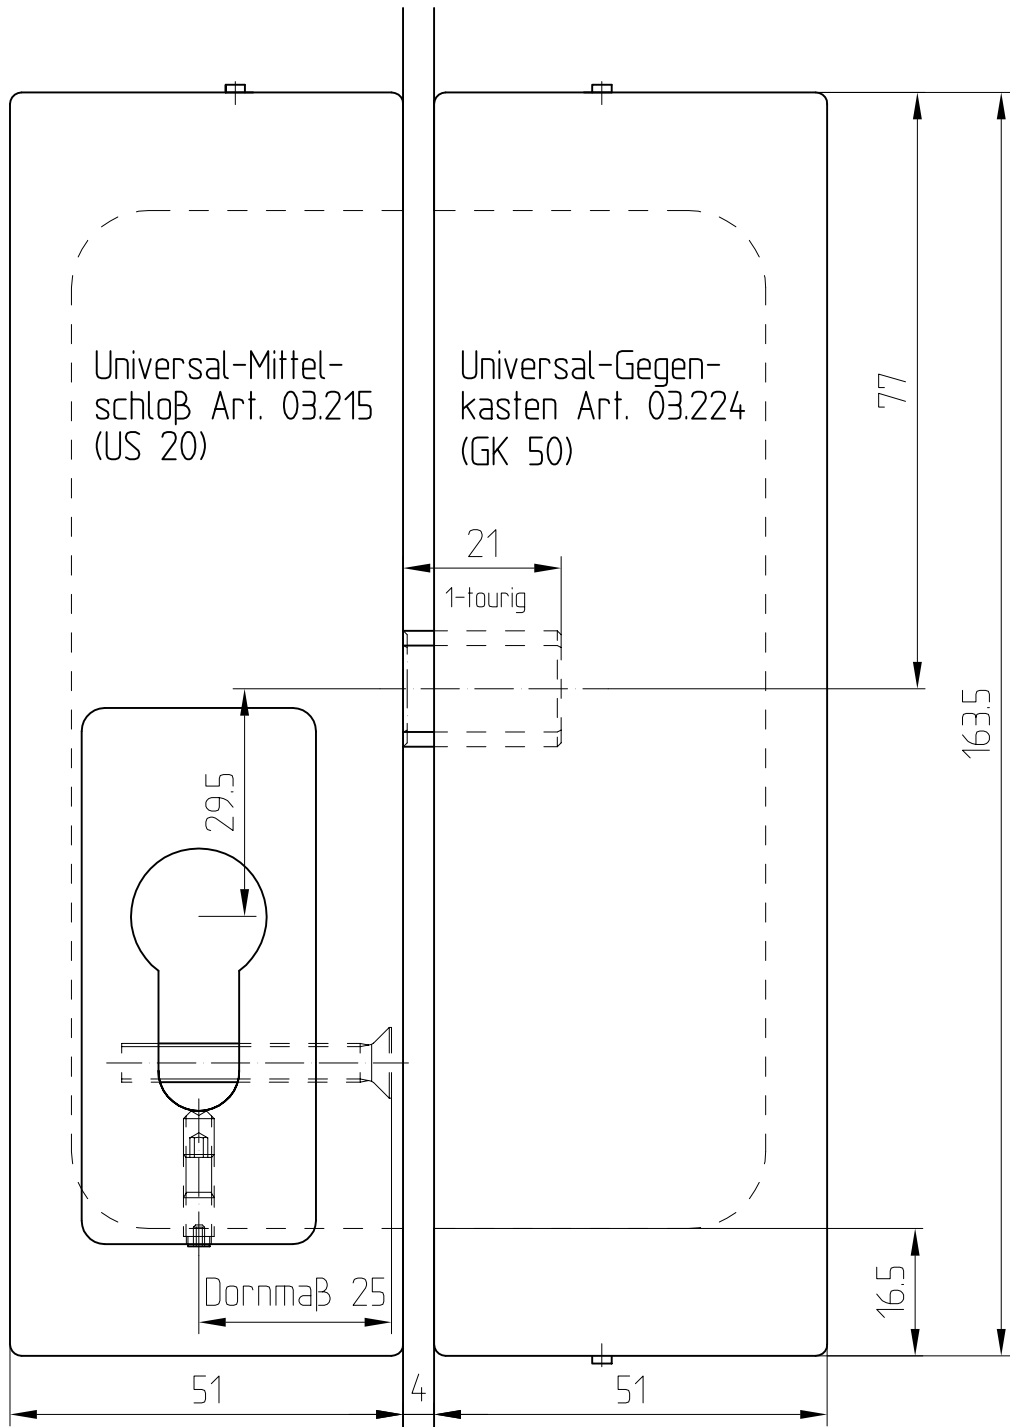

Universal-Mittelschloß mit Gegenkasten

M 1:1

05.01

05-080

Glasbearbeitung für
Universal-Mittelschloß Art. 03.215 und
Universal-Gegenkasten Art. 03.224