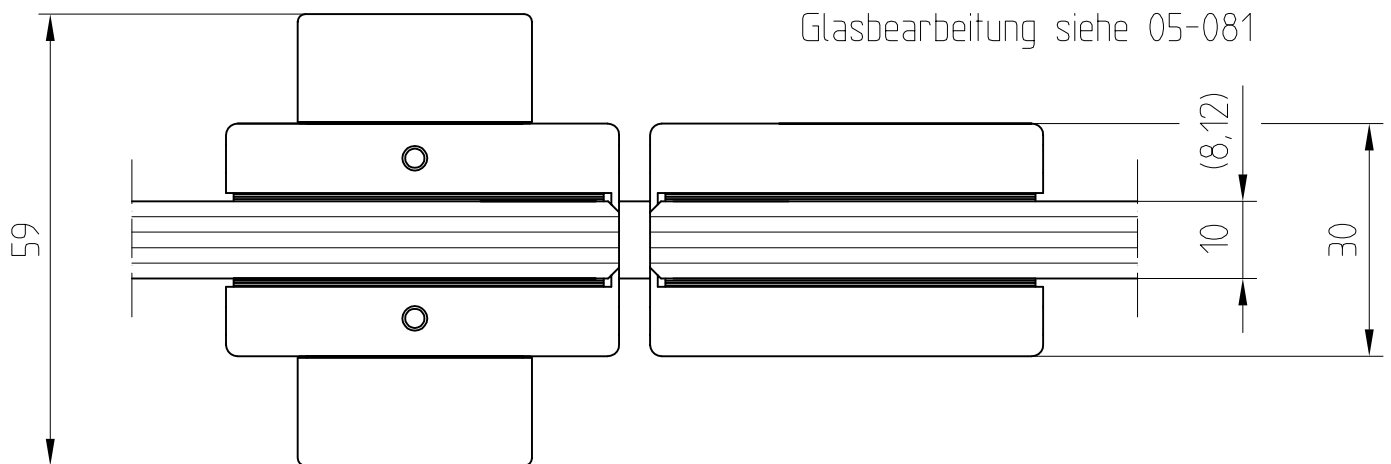

Universal-Mittelschloß mit Gegenkasten

M 1:1

05.01

05-080

Glasbearbeitung für
Universal-Mittelschloß Art. 03.215 und
Universal-Gegenkasten Art. 03.224