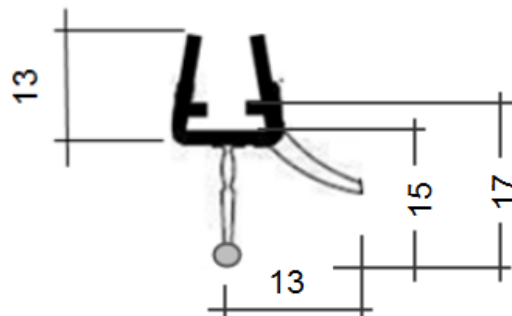

CRL - Dichtungen für Ganzglasduschen

PCR8, l= 2.490mm (6-8mm)

PCR8L, l= 2.490mm (8mm)

P114WS, l= 2.490mm (8mm)

PCR8S, l= 2.490mm (8mm)

PCR10, l= 2.490mm (10-12mm)

P124WS, l= 2.490mm (10mm)

CRL - Dichtungen für Ganzglasduschen

P141WS, l= 2.490mm (6-8mm)

P103WS (6-8mm)

P102WS, l= 2490mm (6-8mm)

CRL - Dichtungen für Ganzglasduschen

PCC8A, l= 2.490mm (6-8mm)

PCC8L, l= 2.490mm (6-8mm)

P091BS, l= 2.490mm (6-8mm)

PCJ8, l= 2.490mm (6-8mm)

PML2500, l= 2.490mm (8mm)