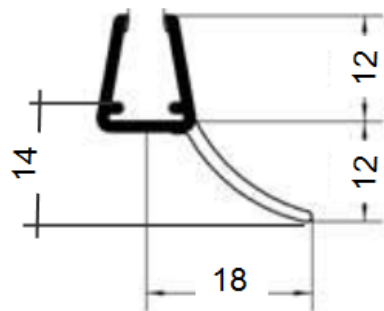

CRL - Dichtungen für Ganzglasduschen

PCR8, l= 2.490mm (6-8mm)

PCR8L, l= 2.490mm (8mm)

P114WS, l= 2.490mm (8mm)

PCR8S, l= 2.490mm (8mm)

PCR10, l= 2.490mm (10-12mm)

P124WS, l= 2.490mm (10mm)

CRL - Dichtungen für Ganzglasduschen

P141WS, l= 2.490mm (6-8mm)

P103WS (6-8mm)

P102WS, l= 2490mm (6-8mm)

CRL - Dichtungen für Ganzglasduschen

PCC8A, l= 2.490mm (6-8mm)

PCC8L, l= 2.490mm (6-8mm)

P091BS, l= 2.490mm (6-8mm)

PCJ8, l= 2.490mm (6-8mm)

PML2500, l= 2.490mm (8mm)