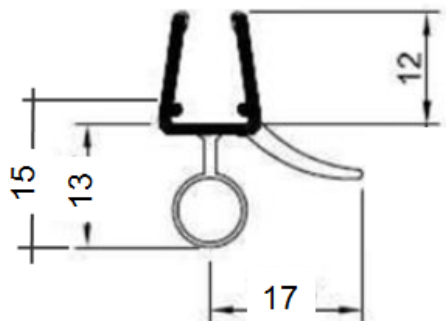

CRL - Dichtungen für Ganzglasduschen

PCR8, l= 2.490mm (6-8mm)

PCR8L, l= 2.490mm (8mm)

P114WS, l= 2.490mm (8mm)

PCR8S, l= 2.490mm (8mm)

PCR10, l= 2.490mm (10-12mm)

P124WS, l= 2.490mm (10mm)

CRL - Dichtungen für Ganzglasduschen

P141WS, l= 2.490mm (6-8mm)

P103WS (6-8mm)

P102WS, l= 2490mm (6-8mm)

CRL - Dichtungen für Ganzglasduschen

PCC8A, l= 2.490mm (6-8mm)

PCC8L, l= 2.490mm (6-8mm)

P091BS, l= 2.490mm (6-8mm)

PCJ8, l= 2.490mm (6-8mm)

PML2500, l= 2.490mm (8mm)