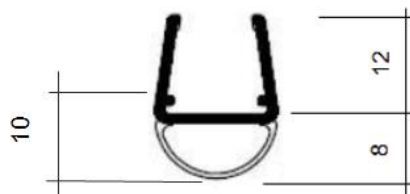

CRL - Dichtungen für Ganzglasduschen

PCR8, l= 2.490mm (6-8mm)

PCR8L, l= 2.490mm (8mm)

P114WS, l= 2.490mm (8mm)

PCR8S, l= 2.490mm (8mm)

PCR10, l= 2.490mm (10-12mm)

P124WS, l= 2.490mm (10mm)

CRL - Dichtungen für Ganzglasduschen

P141WS, l= 2.490mm (6-8mm)

P103WS (6-8mm)

P102WS, l= 2490mm (6-8mm)

CRL - Dichtungen für Ganzglasduschen

PCC8A, l= 2.490mm (6-8mm)

PCC8L, l= 2.490mm (6-8mm)

P091BS, l= 2.490mm (6-8mm)

PCJ8, l= 2.490mm (6-8mm)

PML2500, l= 2.490mm (8mm)