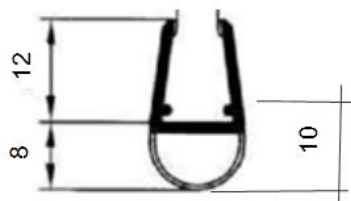

CRL - Dichtungen für Ganzglasduschen

PCR8, l= 2.490mm (6-8mm)

PCR8L, l= 2.490mm (8mm)

P114WS, l= 2.490mm (8mm)

PCR8S, l= 2.490mm (8mm)

PCR10, l= 2.490mm (10-12mm)

P124WS, l= 2.490mm (10mm)

CRL - Dichtungen für Ganzglasduschen

P141WS, l= 2.490mm (6-8mm)

P103WS (6-8mm)

P102WS, l= 2490mm (6-8mm)

CRL - Dichtungen für Ganzglasduschen

PCC8A, l= 2.490mm (6-8mm)

PCC8L, l= 2.490mm (6-8mm)

P091BS, l= 2.490mm (6-8mm)

PCJ8, l= 2.490mm (6-8mm)

PML2500, l= 2.490mm (8mm)