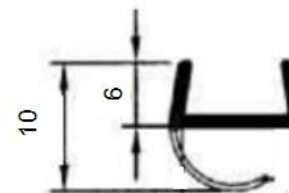

CRL - Dichtungen für Ganzglasduschen

PCR8, l= 2.490mm (6-8mm)

PCR8L, l= 2.490mm (8mm)

P114WS, l= 2.490mm (8mm)

PCR8S, l= 2.490mm (8mm)

PCR10, l= 2.490mm (10-12mm)

P124WS, l= 2.490mm (10mm)

CRL - Dichtungen für Ganzglasduschen

P141WS, l= 2.490mm (6-8mm)

P103WS (6-8mm)

P102WS, l= 2490mm (6-8mm)

CRL - Dichtungen für Ganzglasduschen

PCC8A, l= 2.490mm (6-8mm)

PCC8L, l= 2.490mm (6-8mm)

P091BS, l= 2.490mm (6-8mm)

PCJ8, l= 2.490mm (6-8mm)