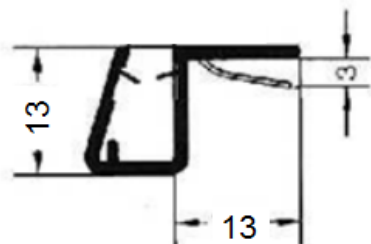

CRL - Dichtungen für Ganzglasduschen

PCR8, l= 2.490mm (6-8mm)

PCR8L, l= 2.490mm (8mm)

P114WS, l= 2.490mm (8mm)

PCR8S, l= 2.490mm (8mm)

PCR10, l= 2.490mm (10-12mm)

P124WS, l= 2.490mm (10mm)

CRL - Dichtungen für Ganzglasduschen

P141WS, l= 2.490mm (6-8mm)

P103WS (6-8mm)

P102WS, l= 2490mm (6-8mm)

CRL - Dichtungen für Ganzglasduschen

PCC8A, l= 2.490mm (6-8mm)

PCC8L, l= 2.490mm (6-8mm)

P091BS, l= 2.490mm (6-8mm)

PCJ8, l= 2.490mm (6-8mm)

PML2500, l= 2.490mm (8mm)