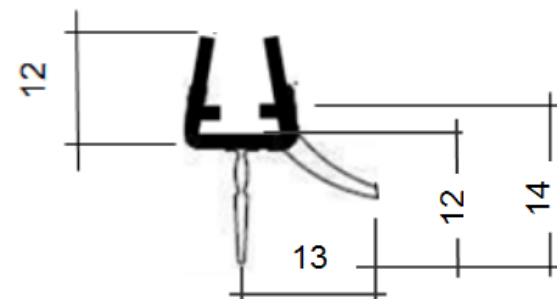

CRL - Dichtungen für Ganzglasduschen

PCR8, l= 2.490mm (6-8mm)

PCR8L, l= 2.490mm (8mm)

P114WS, l= 2.490mm (8mm)

PCR8S, l= 2.490mm (8mm)

PCR10, l= 2.490mm (10-12mm)

P124WS, l= 2.490mm (10mm)

CRL - Dichtungen für Ganzglasduschen

P141WS, l= 2.490mm (6-8mm)

P103WS (6-8mm)

P102WS, l= 2490mm (6-8mm)

CRL - Dichtungen für Ganzglasduschen

PCC8A, l= 2.490mm (6-8mm)

PCC8L, l= 2.490mm (6-8mm)

P091BS, l= 2.490mm (6-8mm)

PCJ8, l= 2.490mm (6-8mm)

PML2500, l= 2.490mm (8mm)