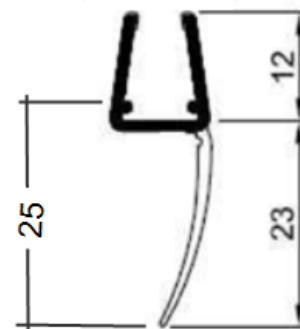

CRL - Dichtungen für Ganzglasduschen

PCR8, l= 2.490mm (6-8mm)

PCR8L, l= 2.490mm (8mm)

P114WS, l= 2.490mm (8mm)

PCR8S, l= 2.490mm (8mm)

PCR10, l= 2.490mm (10-12mm)

P124WS, l= 2.490mm (10mm)

CRL - Dichtungen für Ganzglasduschen

P141WS, l= 2.490mm (6-8mm)

P103WS (6-8mm)

P102WS, l= 2490mm (6-8mm)

CRL - Dichtungen für Ganzglasduschen

PCC8A, l= 2.490mm (6-8mm)

PCC8L, l= 2.490mm (6-8mm)

P091BS, l= 2.490mm (6-8mm)

PCJ8, l= 2.490mm (6-8mm)

PML2500, l= 2.490mm (8mm)