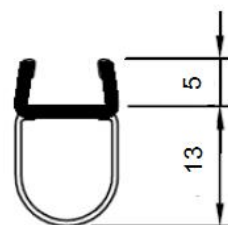

CRL - Dichtungen für Ganzglasduschen

PCR8, l= 2.490mm (6-8mm)

PCR8L, l= 2.490mm (8mm)

P114WS, l= 2.490mm (8mm)

PCR8S, l= 2.490mm (8mm)

PCR10, l= 2.490mm (10-12mm)

P124WS, l= 2.490mm (10mm)

CRL - Dichtungen für Ganzglasduschen

P141WS, l= 2.490mm (6-8mm)

P103WS (6-8mm)

P102WS, l= 2490mm (6-8mm)

CRL - Dichtungen für Ganzglasduschen

PCC8A, l= 2.490mm (6-8mm)

PCC8L, l= 2.490mm (6-8mm)

P091BS, l= 2.490mm (6-8mm)

PCJ8, l= 2.490mm (6-8mm)

PML2500, l= 2.490mm (8mm)