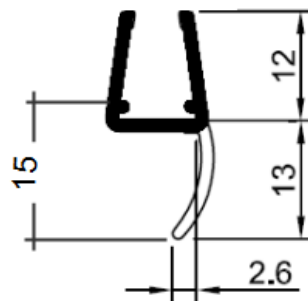

CRL - Dichtungen für Ganzglasduschen

PCR8, l= 2.490mm (6-8mm)

PCR8L, l= 2.490mm (8mm)

P114WS, l= 2.490mm (8mm)

PCR8S, l= 2.490mm (8mm)

PCR10, l= 2.490mm (10-12mm)

P124WS, l= 2.490mm (10mm)

CRL - Dichtungen für Ganzglasduschen

P141WS, l= 2.490mm (6-8mm)

P103WS (6-8mm)

P102WS, l= 2490mm (6-8mm)

CRL - Dichtungen für Ganzglasduschen

PCC8A, l= 2.490mm (6-8mm)

PCC8L, l= 2.490mm (6-8mm)

P091BS, l= 2.490mm (6-8mm)

PCJ8, l= 2.490mm (6-8mm)

PML2500, l= 2.490mm (8mm)