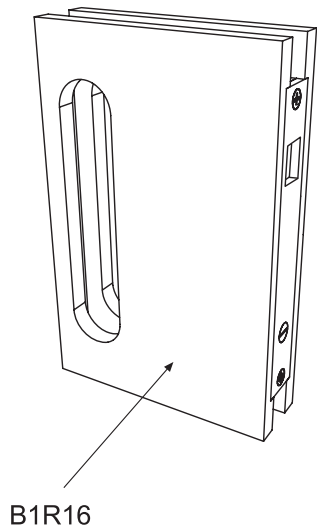

CRL Birmingham Series Instruction Manual

* For doors higher than (2650mm - 104 21/64") is necessary to install intermediate patch-hinges.
 Para puertas superiores a las medidas de altura recomendadas (2650mm - 104 21/64") es necesario instalar bisagras intermedias.
 Pour les portes plus hautes que les dimensions de hauteur recommandées (2650mm - 104 21/64") il faut installer des charnières intermédiaires.

B1R22BP

B1R3S

B1R4S

* For doors higher than (2650mm - 104 21/64") is necessary to install intermediate patch-hinges.
 Para puertas superiores a las medidas de altura recomendadas (2650mm - 104 21/64") es necesario instalar bisagras intermedias.
 Pour les portes plus hautes que les dimensions de hauteur recommandées (2650mm - 104 21/64") il faut installer des charnières intermédiaires.

SLIM LINE LOCKING HANDLE

LOCK SIZES

**FOR GLASS 10 - 12 mm.
FOR GLASS 3/8 - 1/2".**

SLIM LINE RECEIVER HANDLE

LOCK SIZES

**FOR GLASS 10 - 12 mm.
FOR GLASS 3/8 - 1/2".**