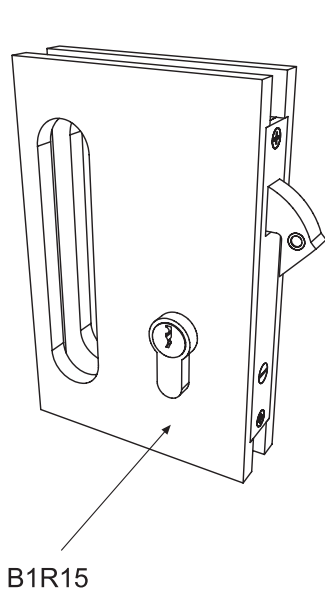

CRL Birmingham Series Instruction Manual

* For doors higher than (2650mm - 104 21/64") is necessary to install intermediate patch-hinges.
 Para puertas superiores a las medidas de altura recomendadas (2650mm - 104 21/64") es necesario instalar bisagras intermedias.
 Pour les portes plus hautes que les dimensions de hauteur recommandées (2650mm - 104 21/64") il faut installer des charnières intermédiaires.

B1R22BP

B1R3S

B1R4S

* For doors higher than (2650mm - 104 21/64") is necessary to install intermediate patch-hinges.
 Para puertas superiores a las medidas de altura recomendadas (2650mm - 104 21/64") es necesario instalar bisagras intermedias.
 Pour les portes plus hautes que les dimensions de hauteur recommandées (2650mm - 104 21/64") il faut installer des charnières intermédiaires.

SLIM LINE LOCKING HANDLE

LOCK SIZES

**FOR GLASS 10 - 12 mm.
FOR GLASS 3/8 - 1/2".**

SLIM LINE RECEIVER HANDLE

LOCK SIZES

**FOR GLASS 10 - 12 mm.
FOR GLASS 3/8 - 1/2".**