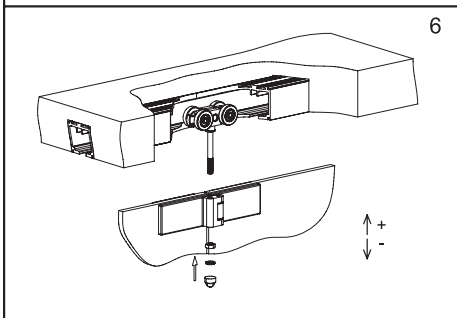

CRL Birmingham Series Instruction Manual

* For doors higher than (2650mm - 104 21/64") is necessary to install intermediate patch-hinges.
 Para puertas superiores a las medidas de altura recomendadas (2650mm - 104 21/64") es necesario instalar bisagras intermedias.
 Pour les portes plus hautes que les dimensions de hauteur recommandées (2650mm - 104 21/64") il faut installer des charnières intermédiaires.

B1R22BP

B1R3S

B1R4S

* For doors higher than (2650mm - 104 21/64") is necessary to install intermediate patch-hinges.
 Para puertas superiores a las medidas de altura recomendadas (2650mm - 104 21/64") es necesario instalar bisagras intermedias.
 Pour les portes plus hautes que les dimensions de hauteur recommandées (2650mm - 104 21/64") il faut installer des charnières intermédiaires.

SLIM LINE LOCKING HANDLE

LOCK SIZES

**FOR GLASS 10 - 12 mm.
FOR GLASS 3/8 - 1/2".**

SLIM LINE RECEIVER HANDLE

LOCK SIZES

**FOR GLASS 10 - 12 mm.
FOR GLASS 3/8 - 1/2".**