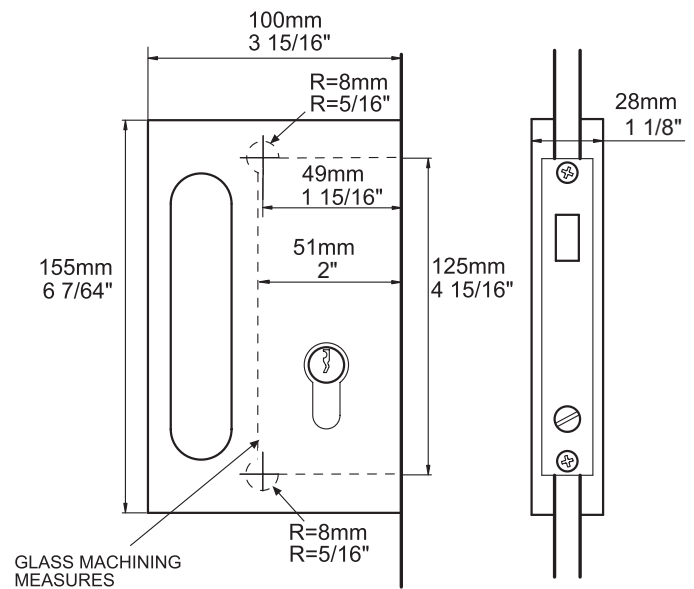

CRL Birmingham Series Instruction Manual

* For doors higher than (2650mm - 104 21/64") is necessary to install intermediate patch-hinges.
 Para puertas superiores a las medidas de altura recomendadas (2650mm - 104 21/64") es necesario instalar bisagras intermedias.
 Pour les portes plus hautes que les dimensions de hauteur recommandées (2650mm - 104 21/64") il faut installer des charnières intermédiaires.

B1R22BP

B1R3S

B1R4S

* For doors higher than (2650mm - 104 21/64") is necessary to install intermediate patch-hinges.
 Para puertas superiores a las medidas de altura recomendadas (2650mm - 104 21/64") es necesario instalar bisagras intermedias.
 Pour les portes plus hautes que les dimensions de hauteur recommandées (2650mm - 104 21/64") il faut installer des charnières intermédiaires.

SLIM LINE LOCKING HANDLE

LOCK SIZES

**FOR GLASS 10 - 12 mm.
FOR GLASS 3/8 - 1/2".**

SLIM LINE RECEIVER HANDLE

LOCK SIZES

**FOR GLASS 10 - 12 mm.
FOR GLASS 3/8 - 1/2".**