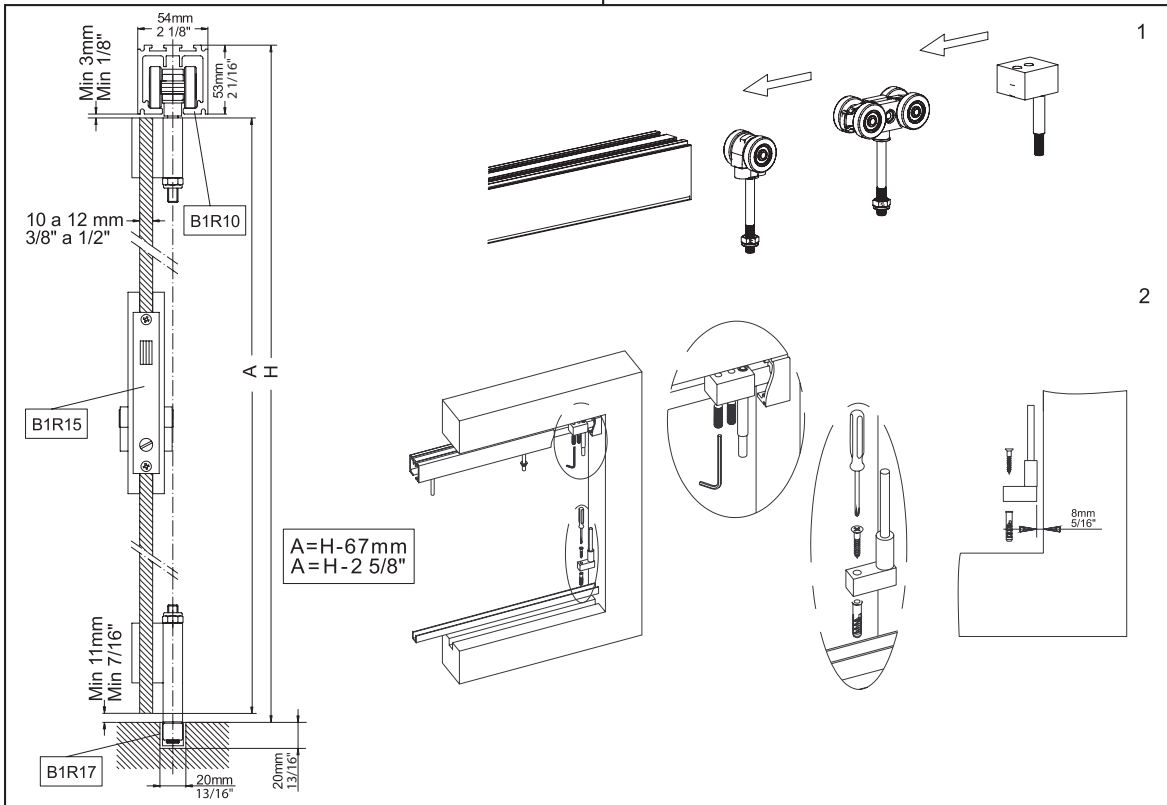

CRL Birmingham Series Instruction Manual

* For doors higher than (2650mm - 104 21/64") is necessary to install intermediate patch-hinges.
 Para puertas superiores a las medidas de altura recomendadas (2650mm - 104 21/64") es necesario instalar bisagras intermedias.
 Pour les portes plus hautes que les dimensions de hauteur recommandées (2650mm - 104 21/64") il faut installer des charnières intermédiaires.

B1R22BP

B1R3S

B1R4S

* For doors higher than (2650mm - 104 21/64") is necessary to install intermediate patch-hinges.
 Para puertas superiores a las medidas de altura recomendadas (2650mm - 104 21/64") es necesario instalar bisagras intermedias.
 Pour les portes plus hautes que les dimensions de hauteur recommandées (2650mm - 104 21/64") il faut installer des charnières intermédiaires.

SLIM LINE LOCKING HANDLE

LOCK SIZES

**FOR GLASS 10 - 12 mm.
FOR GLASS 3/8 - 1/2".**

SLIM LINE RECEIVER HANDLE

LOCK SIZES

**FOR GLASS 10 - 12 mm.
FOR GLASS 3/8 - 1/2".**