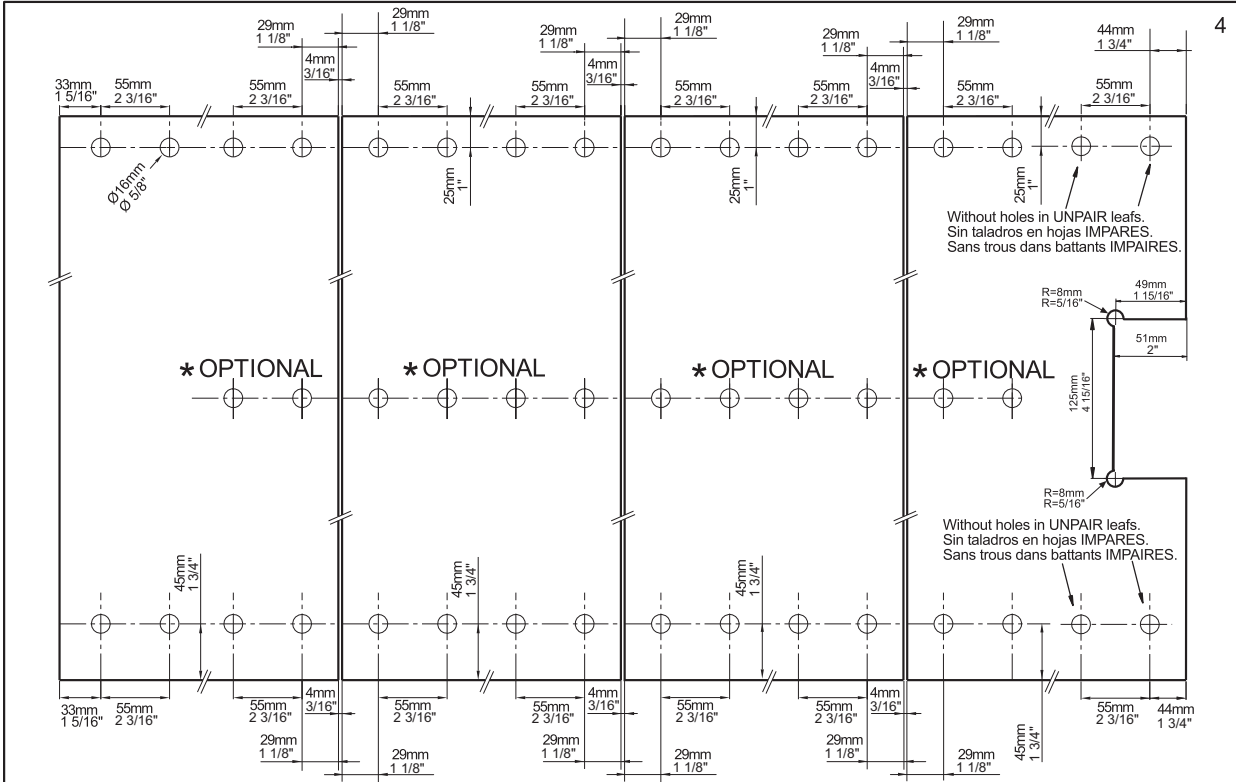

CRL Birmingham Series Instruction Manual

* For doors higher than (2650mm - 104 21/64") is necessary to install intermediate patch-hinges.
 Para puertas superiores a las medidas de altura recomendadas (2650mm - 104 21/64") es necesario instalar bisagras intermedias.
 Pour les portes plus hautes que les dimensions de hauteur recommandées (2650mm - 104 21/64") il faut installer des charnières intermédiaires.

B1R22BP

B1R3S

B1R4S

* For doors higher than (2650mm - 104 21/64") is necessary to install intermediate patch-hinges.
 Para puertas superiores a las medidas de altura recomendadas (2650mm - 104 21/64") es necesario instalar bisagras intermedias.
 Pour les portes plus hautes que les dimensions de hauteur recommandées (2650mm - 104 21/64") il faut installer des charnières intermédiaires.

SLIM LINE LOCKING HANDLE

LOCK SIZES

**FOR GLASS 10 - 12 mm.
FOR GLASS 3/8 - 1/2".**

SLIM LINE RECEIVER HANDLE

LOCK SIZES

**FOR GLASS 10 - 12 mm.
FOR GLASS 3/8 - 1/2".**