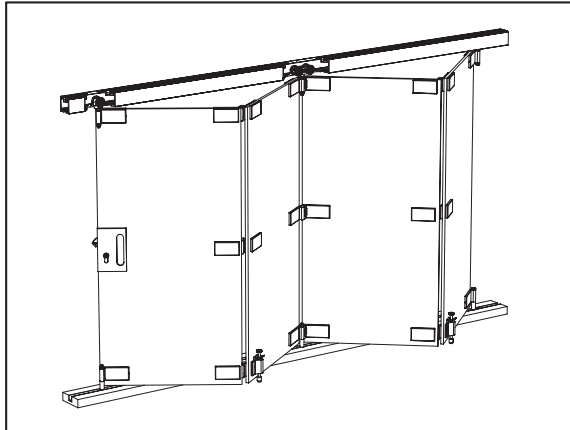

CRL Birmingham Series Instruction Manual

* For doors higher than (2650mm - 104 21/64") is necessary to install intermediate patch-hinges.
 Para puertas superiores a las medidas de altura recomendadas (2650mm - 104 21/64") es necesario instalar bisagras intermedias.
 Pour les portes plus hautes que les dimensions de hauteur recommandées (2650mm - 104 21/64") il faut installer des charnières intermédiaires.

B1R22BP

B1R3S

B1R4S

* For doors higher than (2650mm - 104 21/64") is necessary to install intermediate patch-hinges.
 Para puertas superiores a las medidas de altura recomendadas (2650mm - 104 21/64") es necesario instalar bisagras intermedias.
 Pour les portes plus hautes que les dimensions de hauteur recommandées (2650mm - 104 21/64") il faut installer des charnières intermédiaires.

SLIM LINE LOCKING HANDLE

LOCK SIZES

**FOR GLASS 10 - 12 mm.
FOR GLASS 3/8 - 1/2".**

SLIM LINE RECEIVER HANDLE

LOCK SIZES

**FOR GLASS 10 - 12 mm.
FOR GLASS 3/8 - 1/2".**