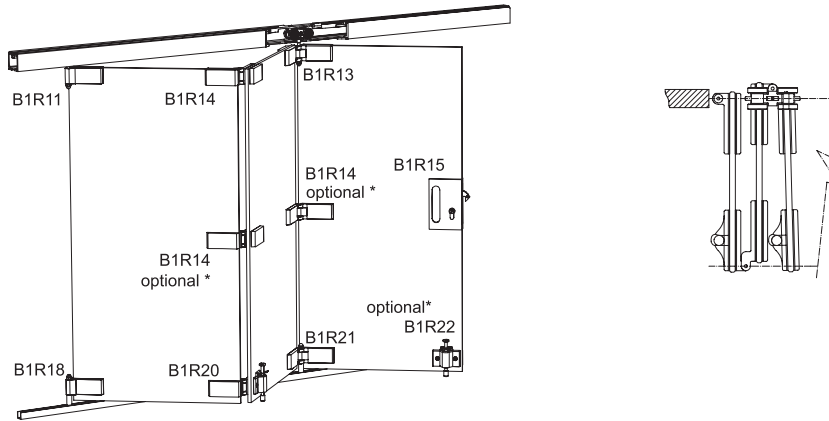

CRL Birmingham Series Instruction Manual

* For doors higher than (2650mm - 104 21/64") is necessary to install intermediate patch-hinges.
 Para puertas superiores a las medidas de altura recomendadas (2650mm - 104 21/64") es necesario instalar bisagras intermedias.
 Pour les portes plus hautes que les dimensions de hauteur recommandées (2650mm - 104 21/64") il faut installer des charnières intermédiaires.

B1R22BP

B1R3S

B1R4S

* For doors higher than (2650mm - 104 21/64") is necessary to install intermediate patch-hinges.
 Para puertas superiores a las medidas de altura recomendadas (2650mm - 104 21/64") es necesario instalar bisagras intermedias.
 Pour les portes plus hautes que les dimensions de hauteur recommandées (2650mm - 104 21/64") il faut installer des charnières intermédiaires.

SLIM LINE LOCKING HANDLE

LOCK SIZES

**FOR GLASS 10 - 12 mm.
FOR GLASS 3/8 - 1/2".**

SLIM LINE RECEIVER HANDLE

LOCK SIZES

**FOR GLASS 10 - 12 mm.
FOR GLASS 3/8 - 1/2".**