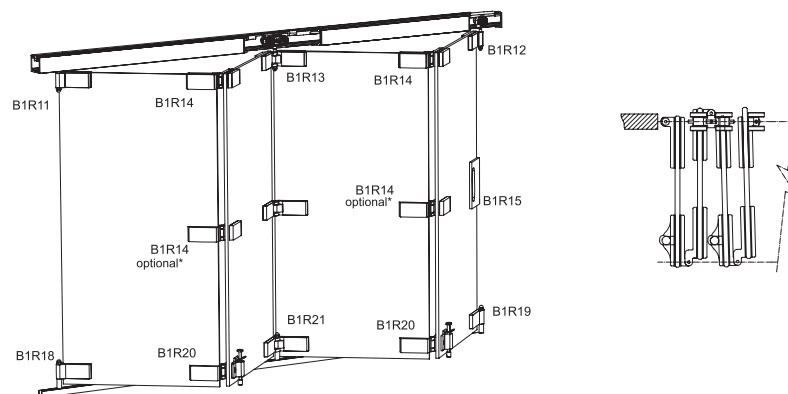

CRL Birmingham Series Instruction Manual

* For doors higher than (2650mm - 104 21/64") is necessary to install intermediate patch-hinges.
 Para puertas superiores a las medidas de altura recomendadas (2650mm - 104 21/64") es necesario instalar bisagras intermedias.
 Pour les portes plus hautes que les dimensions de hauteur recommandées (2650mm - 104 21/64") il faut installer des charnières intermédiaires.

B1R22BP

B1R3S

B1R4S

* For doors higher than (2650mm - 104 21/64") is necessary to install intermediate patch-hinges.
 Para puertas superiores a las medidas de altura recomendadas (2650mm - 104 21/64") es necesario instalar bisagras intermedias.
 Pour les portes plus hautes que les dimensions de hauteur recommandées (2650mm - 104 21/64") il faut installer des charnières intermédiaires.

SLIM LINE LOCKING HANDLE

LOCK SIZES

**FOR GLASS 10 - 12 mm.
FOR GLASS 3/8 - 1/2".**

SLIM LINE RECEIVER HANDLE

LOCK SIZES

**FOR GLASS 10 - 12 mm.
FOR GLASS 3/8 - 1/2".**