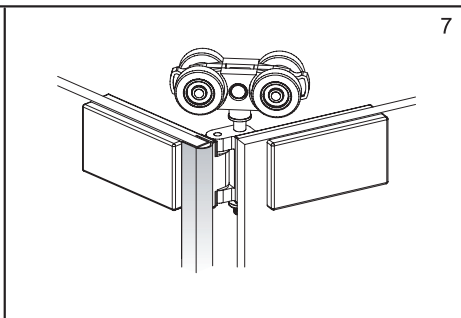

CRL Birmingham Series Instruction Manual

* For doors higher than (2650mm - 104 21/64") is necessary to install intermediate patch-hinges.
 Para puertas superiores a las medidas de altura recomendadas (2650mm - 104 21/64") es necesario instalar bisagras intermedias.
 Pour les portes plus hautes que les dimensions de hauteur recommandées (2650mm - 104 21/64") il faut installer des charnières intermédiaires.

B1R22BP

B1R3S

B1R4S

* For doors higher than (2650mm - 104 21/64") is necessary to install intermediate patch-hinges.
 Para puertas superiores a las medidas de altura recomendadas (2650mm - 104 21/64") es necesario instalar bisagras intermedias.
 Pour les portes plus hautes que les dimensions de hauteur recommandées (2650mm - 104 21/64") il faut installer des charnières intermédiaires.

SLIM LINE LOCKING HANDLE

LOCK SIZES

**FOR GLASS 10 - 12 mm.
FOR GLASS 3/8 - 1/2".**

SLIM LINE RECEIVER HANDLE

LOCK SIZES

**FOR GLASS 10 - 12 mm.
FOR GLASS 3/8 - 1/2".**