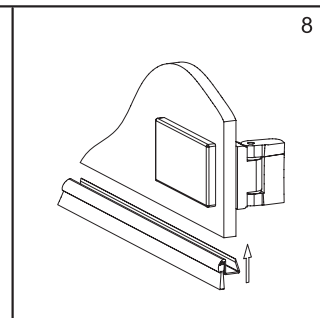

CRL Birmingham Series Instruction Manual

* For doors higher than (2650mm - 104 21/64") is necessary to install intermediate patch-hinges.
 Para puertas superiores a las medidas de altura recomendadas (2650mm - 104 21/64") es necesario instalar bisagras intermedias.
 Pour les portes plus hautes que les dimensions de hauteur recommandées (2650mm - 104 21/64") il faut installer des charnières intermédiaires.

B1R22BP

B1R3S

B1R4S

* For doors higher than (2650mm - 104 21/64") is necessary to install intermediate patch-hinges.
 Para puertas superiores a las medidas de altura recomendadas (2650mm - 104 21/64") es necesario instalar bisagras intermedias.
 Pour les portes plus hautes que les dimensions de hauteur recommandées (2650mm - 104 21/64") il faut installer des charnières intermédiaires.

SLIM LINE LOCKING HANDLE

LOCK SIZES

**FOR GLASS 10 - 12 mm.
FOR GLASS 3/8 - 1/2".**

SLIM LINE RECEIVER HANDLE

LOCK SIZES

**FOR GLASS 10 - 12 mm.
FOR GLASS 3/8 - 1/2".**