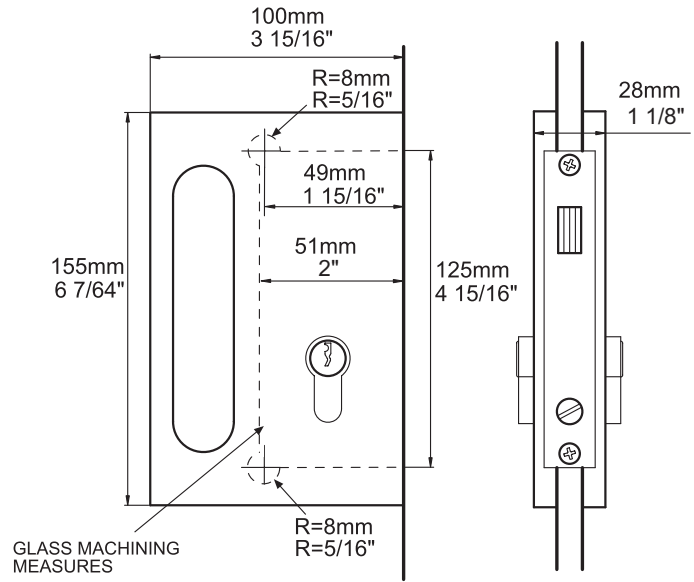

CRL Birmingham Series Instruction Manual

* For doors higher than (2650mm - 104 21/64") is necessary to install intermediate patch-hinges.
 Para puertas superiores a las medidas de altura recomendadas (2650mm - 104 21/64") es necesario instalar bisagras intermedias.
 Pour les portes plus hautes que les dimensions de hauteur recommandées (2650mm - 104 21/64") il faut installer des charnières intermédiaires.

B1R22BP

B1R3S

B1R4S

* For doors higher than (2650mm - 104 21/64") is necessary to install intermediate patch-hinges.
 Para puertas superiores a las medidas de altura recomendadas (2650mm - 104 21/64") es necesario instalar bisagras intermedias.
 Pour les portes plus hautes que les dimensions de hauteur recommandées (2650mm - 104 21/64") il faut installer des charnières intermédiaires.

SLIM LINE LOCKING HANDLE

LOCK SIZES

**FOR GLASS 10 - 12 mm.
FOR GLASS 3/8 - 1/2".**

SLIM LINE RECEIVER HANDLE

LOCK SIZES

**FOR GLASS 10 - 12 mm.
FOR GLASS 3/8 - 1/2".**