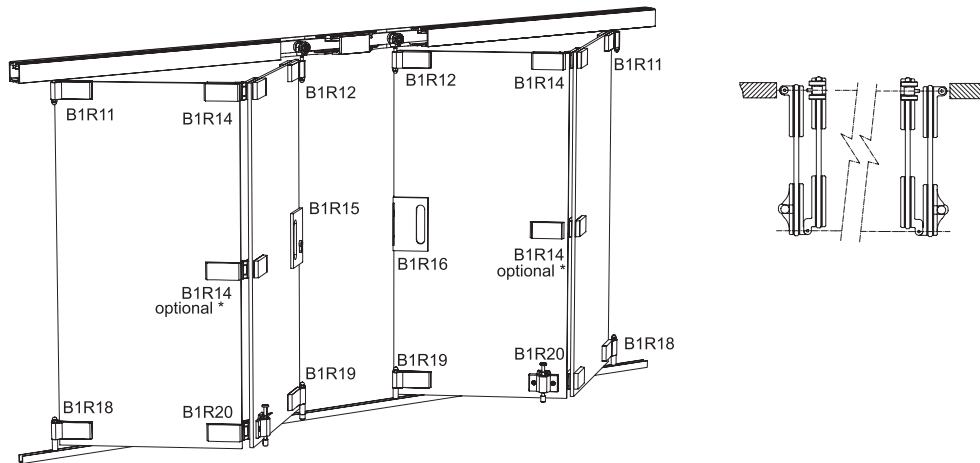

CRL Birmingham Series Instruction Manual

* For doors higher than (2650mm - 104 21/64") is necessary to install intermediate patch-hinges.
 Para puertas superiores a las medidas de altura recomendadas (2650mm - 104 21/64") es necesario instalar bisagras intermedias.
 Pour les portes plus hautes que les dimensions de hauteur recommandées (2650mm - 104 21/64") il faut installer des charnières intermédiaires.

B1R22BP

B1R3S

B1R4S

* For doors higher than (2650mm - 104 21/64") is necessary to install intermediate patch-hinges.
 Para puertas superiores a las medidas de altura recomendadas (2650mm - 104 21/64") es necesario instalar bisagras intermedias.
 Pour les portes plus hautes que les dimensions de hauteur recommandées (2650mm - 104 21/64") il faut installer des charnières intermédiaires.

SLIM LINE LOCKING HANDLE

LOCK SIZES

**FOR GLASS 10 - 12 mm.
FOR GLASS 3/8 - 1/2".**

SLIM LINE RECEIVER HANDLE

LOCK SIZES

**FOR GLASS 10 - 12 mm.
FOR GLASS 3/8 - 1/2".**