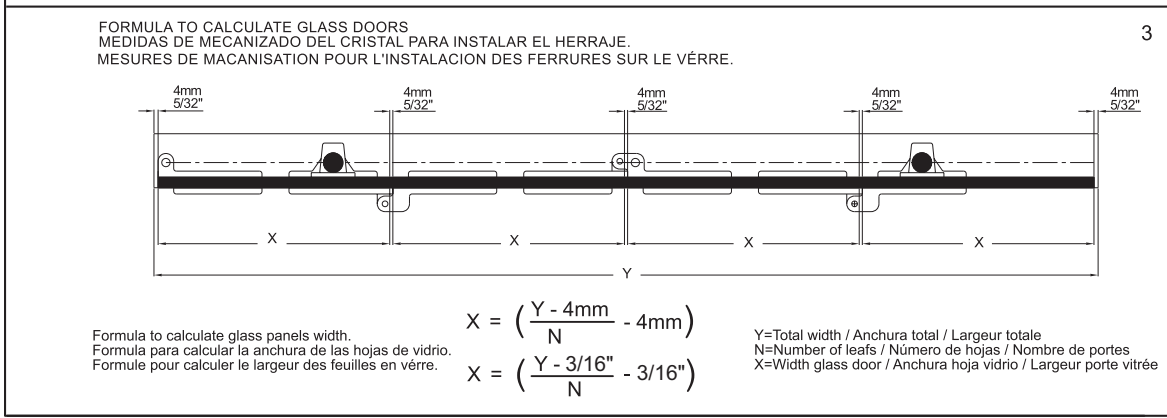

CRL Birmingham Series Instruction Manual

* For doors higher than (2650mm - 104 21/64") is necessary to install intermediate patch-hinges.
 Para puertas superiores a las medidas de altura recomendadas (2650mm - 104 21/64") es necesario instalar bisagras intermedias.
 Pour les portes plus hautes que les dimensions de hauteur recommandées (2650mm - 104 21/64") il faut installer des charnières intermédiaires.

B1R22BP

B1R3S

B1R4S

* For doors higher than (2650mm - 104 21/64") is necessary to install intermediate patch-hinges.
 Para puertas superiores a las medidas de altura recomendadas (2650mm - 104 21/64") es necesario instalar bisagras intermedias.
 Pour les portes plus hautes que les dimensions de hauteur recommandées (2650mm - 104 21/64") il faut installer des charnières intermédiaires.

SLIM LINE LOCKING HANDLE

LOCK SIZES

**FOR GLASS 10 - 12 mm.
FOR GLASS 3/8 - 1/2".**

SLIM LINE RECEIVER HANDLE

LOCK SIZES

**FOR GLASS 10 - 12 mm.
FOR GLASS 3/8 - 1/2".**