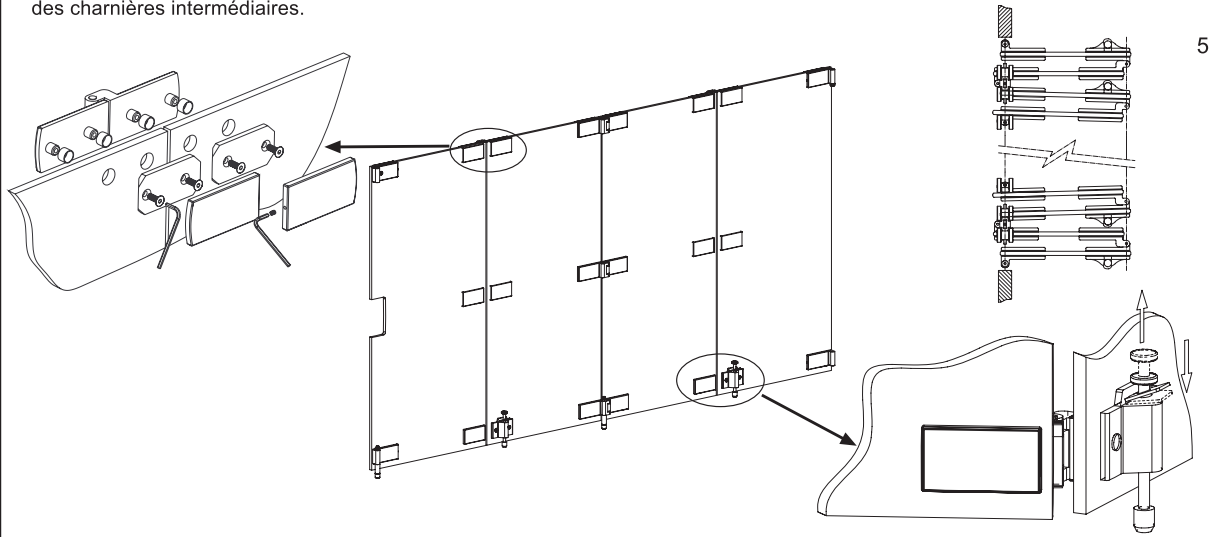

CRL Birmingham Series Instruction Manual

* For doors higher than (2650mm - 104 21/64") is necessary to install intermediate patch-hinges.
 Para puertas superiores a las medidas de altura recomendadas (2650mm - 104 21/64") es necesario instalar bisagras intermedias.
 Pour les portes plus hautes que les dimensions de hauteur recommandées (2650mm - 104 21/64") il faut installer des charnières intermédiaires.

B1R22BP

B1R3S

B1R4S

* For doors higher than (2650mm - 104 21/64") is necessary to install intermediate patch-hinges.
 Para puertas superiores a las medidas de altura recomendadas (2650mm - 104 21/64") es necesario instalar bisagras intermedias.
 Pour les portes plus hautes que les dimensions de hauteur recommandées (2650mm - 104 21/64") il faut installer des charnières intermédiaires.

SLIM LINE LOCKING HANDLE

LOCK SIZES

**FOR GLASS 10 - 12 mm.
FOR GLASS 3/8 - 1/2".**

SLIM LINE RECEIVER HANDLE

LOCK SIZES

**FOR GLASS 10 - 12 mm.
FOR GLASS 3/8 - 1/2".**