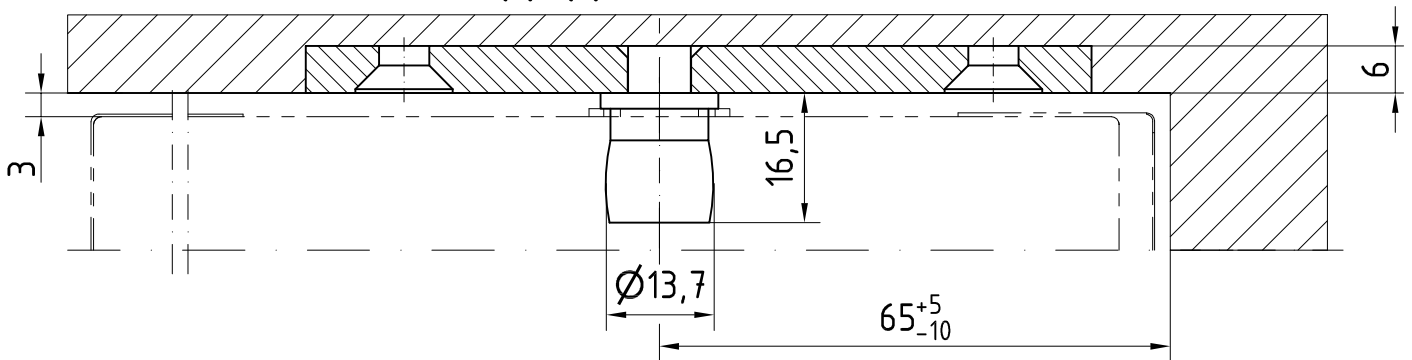

MUNDUS Obere Lager für PT20

PT24 - Art. Nr. 38.240

Zapfen mit Anschraubplatte,
zum Einlassen in das Mauerwerk

PT24 - Art. Nr. 38.241

Zapfen mit Anschraubplatte,
zum Aufschrauben auf das Mauerwerk