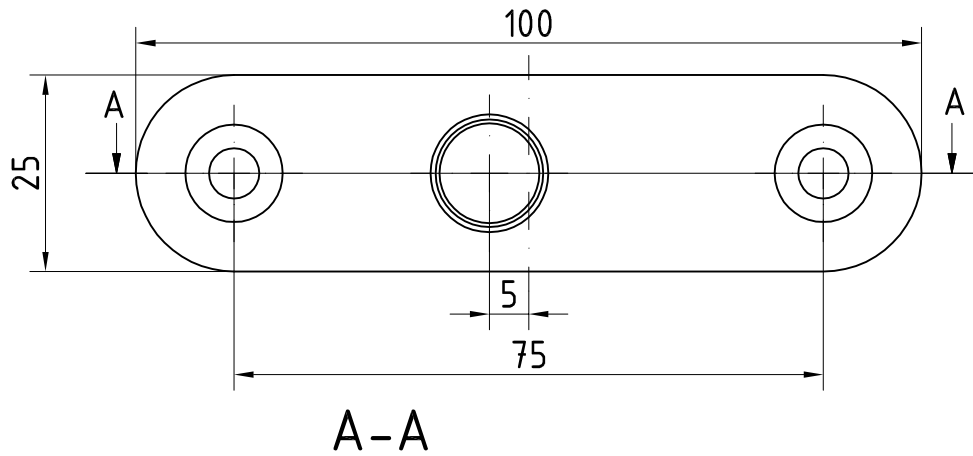

MUNDUS Obere Lager für PT20

PT24 - Art. Nr. 38.240

Zapfen mit Anschraubplatte,
zum Einlassen in das Mauerwerk

PT24 - Art. Nr. 38.241

Zapfen mit Anschraubplatte,
zum Aufschrauben auf das Mauerwerk