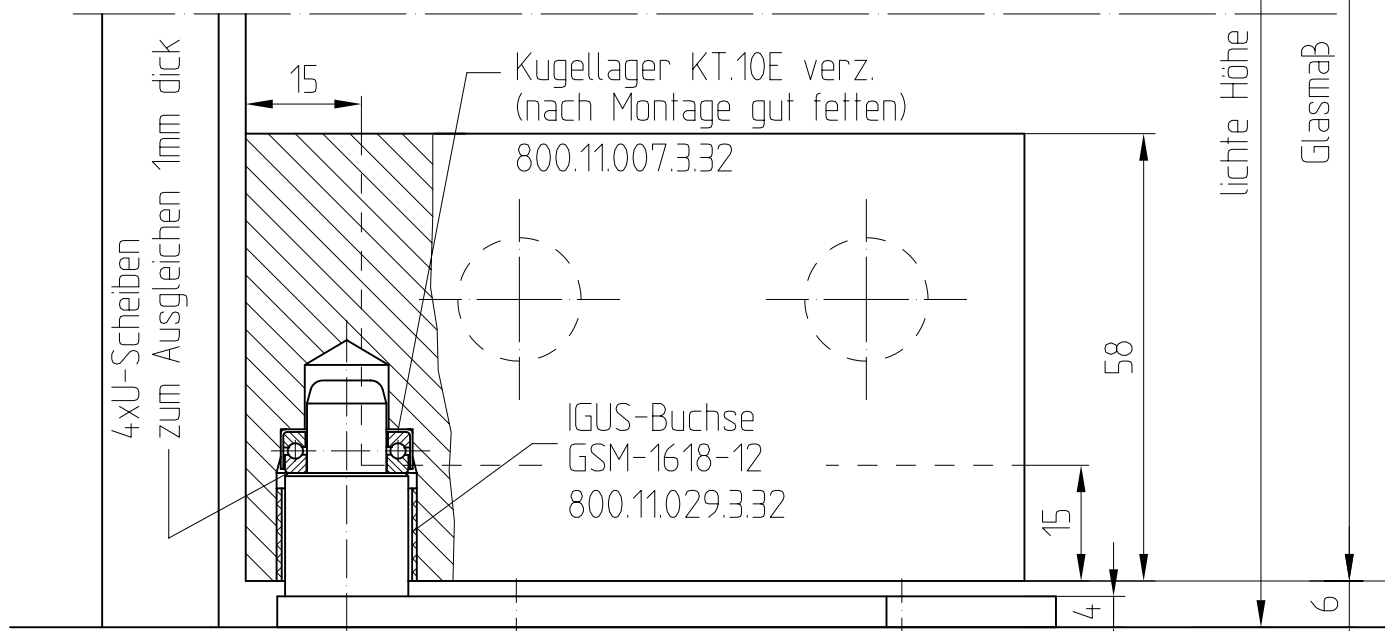

Eckband unten und oben

Art.-Nr. 12.040 links

Flügelgewicht max. 80 kg

12.040/12.041

Art.-Nr. 12.041 rechts

DIN Richtung angeben

F:\DATEN\DETAIL\12-055\DWG

25

1:1

10.02

12-055