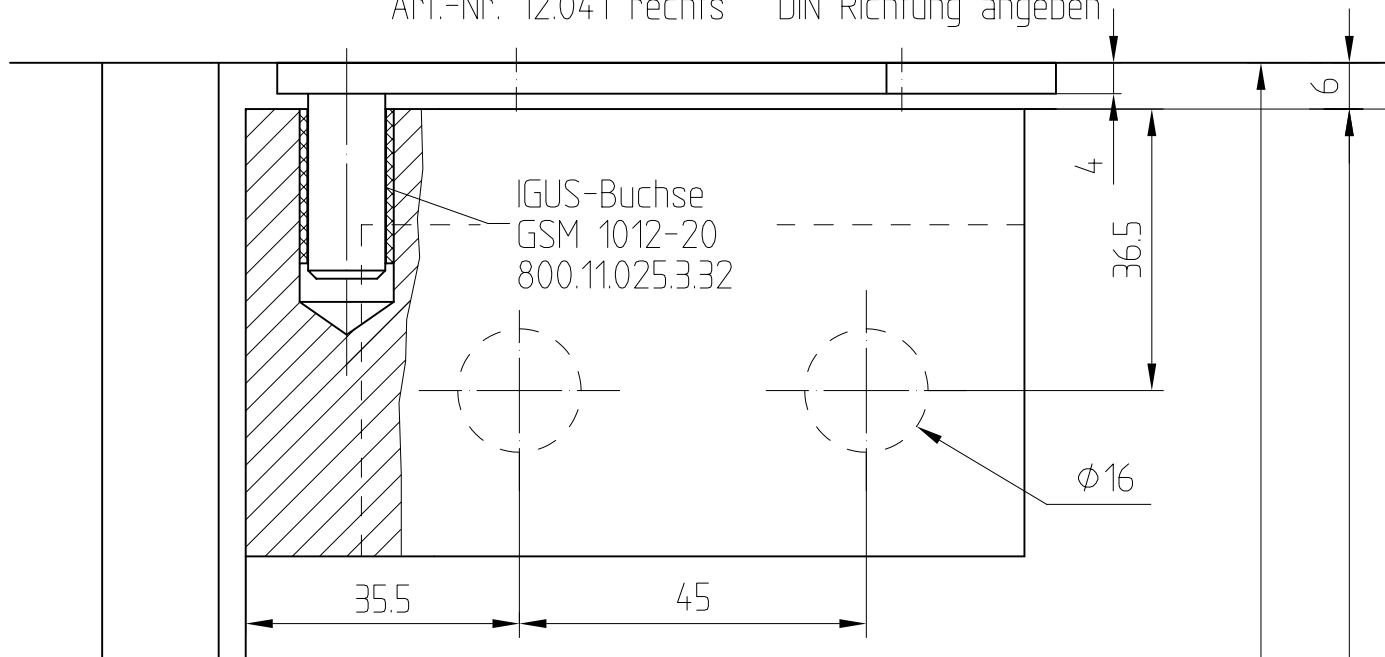

Eckband unten und oben

Art.-Nr. 12.040 links

Flügelgewicht max. 80 kg

12.040/12.041

Art.-Nr. 12.041 rechts

DIN Richtung angeben

F:\DATEN\DETAIL\12-055\DWG

25

1:1

10.02

12-055