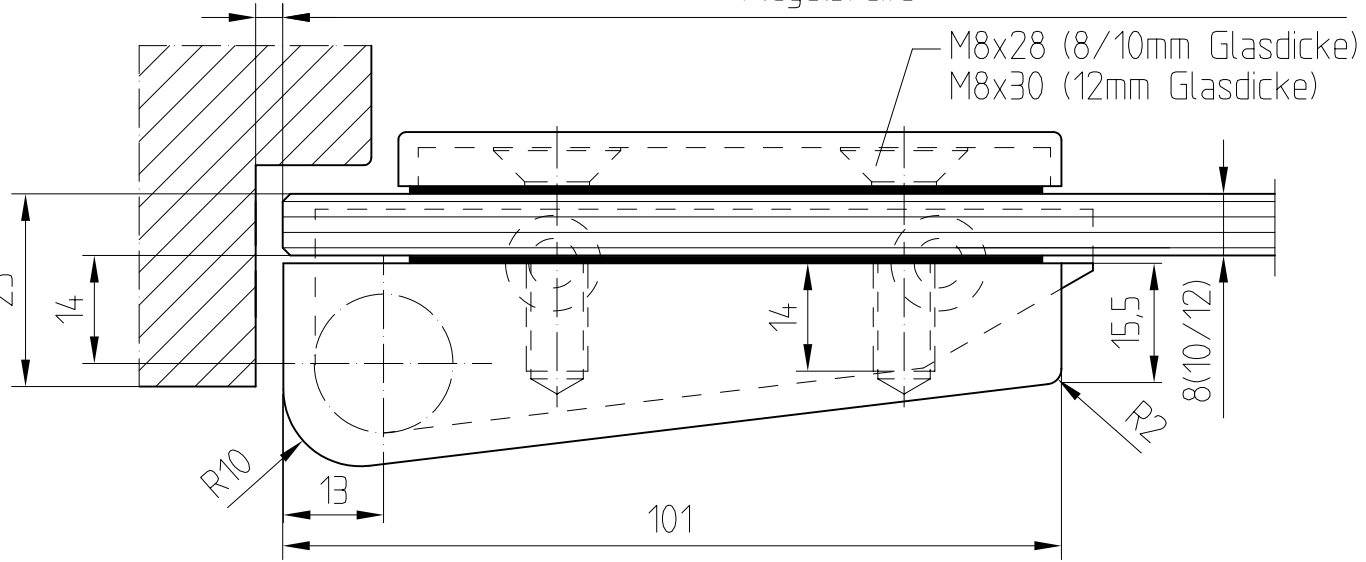

Eckband unten und oben

Art.-Nr. 12.040 links

Flügelgewicht max. 80 kg

12.040/12.041

Art.-Nr. 12.041 rechts

DIN Richtung angeben

F:\DATEN\DETAIL\12-055\DWG

25

1:1

10.02

12-055