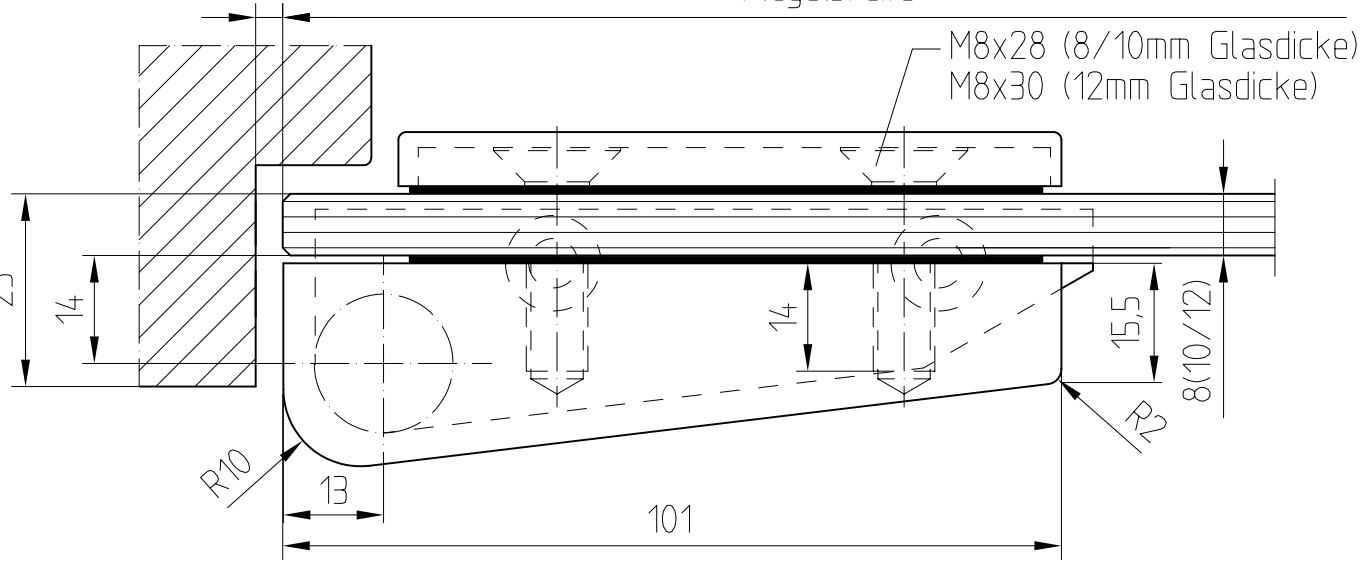

# Eckband unten und oben

Art.-Nr. 12.040 links

Flügelgewicht max. 80 kg

12.040/12.041

Art.-Nr. 12.041 rechts

DIN Richtung angeben

F:\DATEN\DETAIL\12-055\DWG

1:1