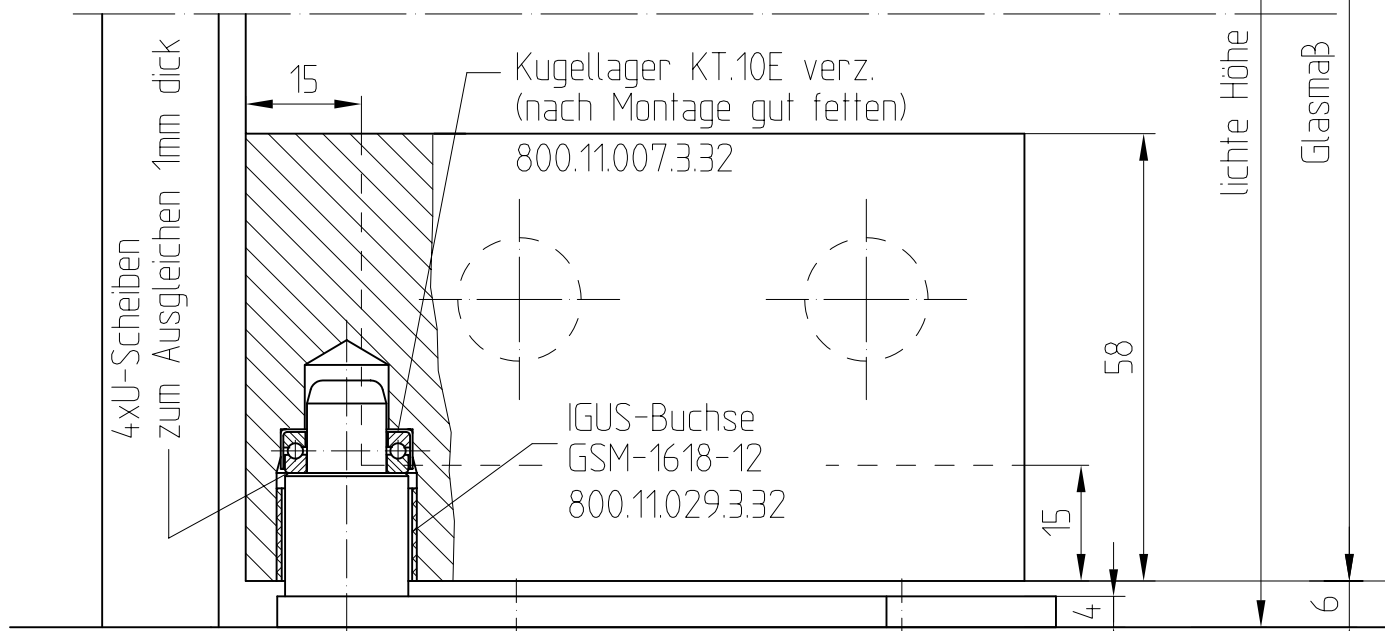

# Eckband unten und oben

Art.-Nr. 12.040 links

Flügelgewicht max. 80 kg

12.040/12.041

Art.-Nr. 12.041 rechts

DIN Richtung angeben

F:\DATEN\DETAIL\12-055\DWG

1:1