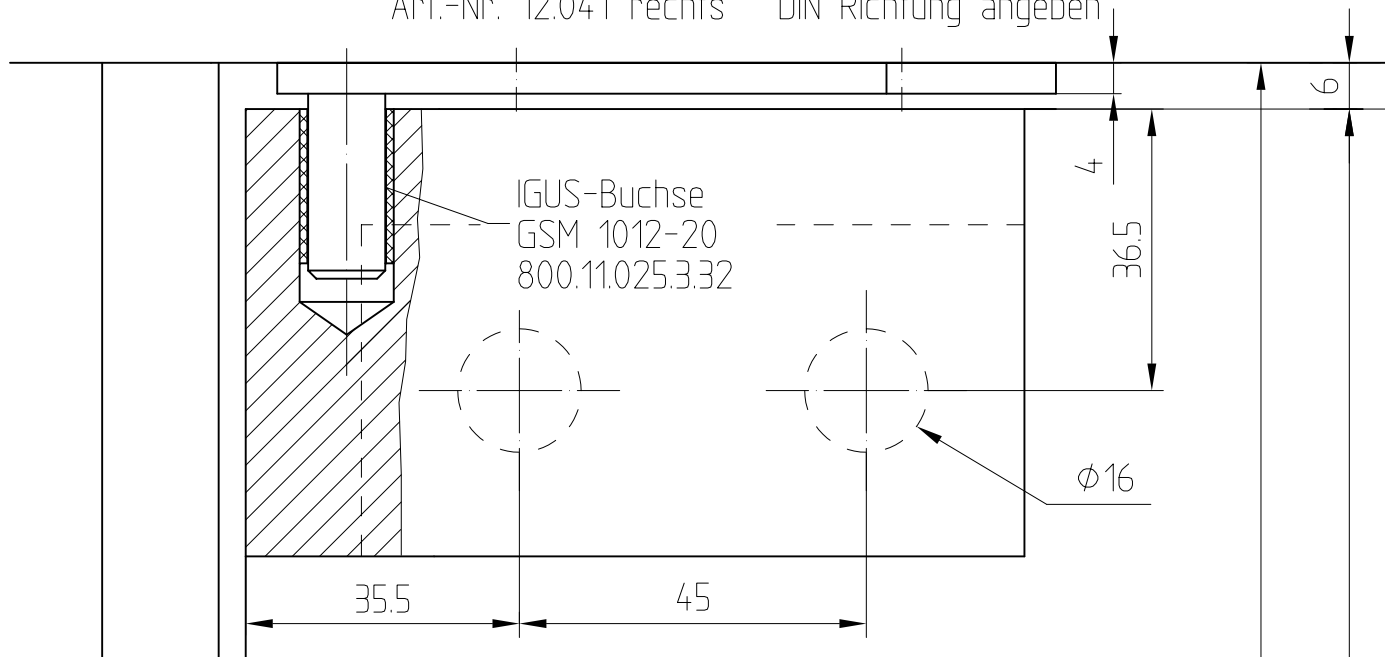

# Eckband unten und oben

Art.-Nr. 12.040 links

Flügelgewicht max. 80 kg

12.040/12.041

Art.-Nr. 12.041 rechts

DIN Richtung angeben

F:\DATEN\DETAIL\12-055\DWG

1:1